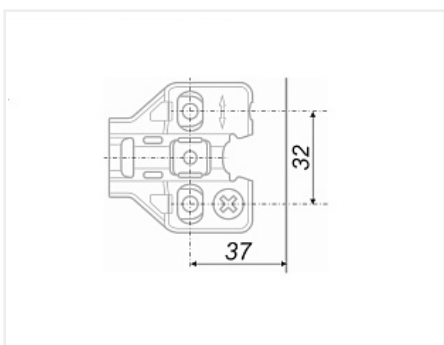

Склад

Ваша цена: Розница

40.86 руб./шт

Дополнительные изображения:

Для сборки вам обязательно понадобится: