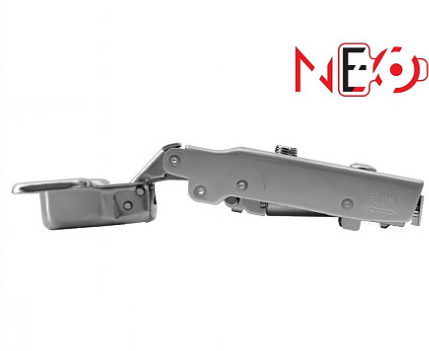

Петля NEO CASUAL накладная 105* с амортизатором, clip-on, H305A02, BOYARD

Материал двери:	ДСП/МДФ/Дерево
Ход петли:	One way (одноходовая)
Экск. рег-ка высоты на планке:	Опционально
Регулировка наложения, мм:	0 / +3
Регулировка по глубине, мм:	0 / + 5.5
Производитель:	Boyard
Серия:	NEO
Наложение:	накладная
Плавное закрывание:	да
Цвет:	никель
Тип монтажа:	Clip-on
Угол установки:	90°
Угол открывания:	105°
Толщина фасада:	Для стандартных фасадов
Толщина боковины:	Для стандартных боковин
Диаметр чашки, мм:	35
Экск. рег-ка глубины на петле:	нет
Присадка чашки, мм:	48
Толщина двери, мм:	15-22
Количество в упаковке:	200 шт

Петли четырехш

арнирные

Описание

Петля Н305 с усиленной конструкцией предназначена для фасадов толщиной до 22 мм. В данной модели не предусмотрена эксцентриковая регулировка. Для плавной регулировки фасада по глубине модуля требуется всего 3 действия – нужно ослабить крепежный винт, изменить положение корпуса петли и вновь зафиксировать крепежный винт. Петля Н305 является одноходовой.

Петли NEO можно укомплектовать разными видами планок, планки приобретаются отдельно.

Модель входит в линейку современных петель NEO, которая создана в соответствии с международными стандартами для производителей качественной мебели сегментов «средний» и «средний+».

Все петли NEO обладают современным дизайном и улучшенными техническими характеристиками: комфортный амортизатор с оптимальным углом доведения, быстрый и простой монтаж Clip-on, 80 000 циклов открывания/закрывания.