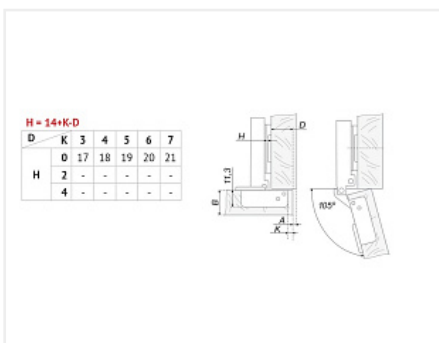

Для сборки вам обязательно понадобится:

Крепеж разный

Шурупы

Петли четырехш