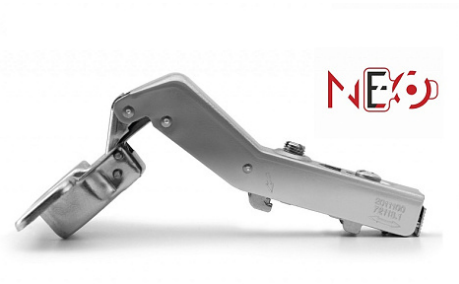

Петля NEO LINE 45* с амортизатором, clip-on, H642C02, BOYARD

Материал двери:	ДСП/МДФ/Дерево
Ход петли:	One way (одноходовая)
Экск. рег-ка высоты на планке:	Опционально
Регулировка наложения, мм:	0 / +3
Регулировка по глубине, мм:	0 / + 5.5
Производитель:	Boyard
Серия:	NEO
Наложение:	накладная
Плавное закрывание:	да
Цвет:	никель
Тип монтажа:	Clip-on
Угол установки:	45°
Угол открывания:	105°
Толщина фасада:	Для стандартных фасадов
Толщина боковины:	Для стандартных боковин
Диаметр чашки, мм:	35
Экск. рег-ка глубины на петле:	нет
Присадка чашки, мм:	48
Глубина чашки, мм:	11.3
Толщина двери, мм:	15-22
Количество в упаковке:	200 шт

Петли четырехш
арнирные

Описание

Петля H305 с усиленной конструкцией предназначена для фасадов толщиной до 22 мм. В данной модели не предусмотрена эксцентриковая регулировка. Для плавной регулировки фасада по глубине модуля требуется всего 3 действия – нужно ослабить крепежный винт, изменить положение корпуса петли и вновь зафиксировать крепежный винт. Петля H305 является одноходовой.

Петли NEO можно укомплектовать разными видами планок, планки приобретаются отдельно.

Модель входит в линейку современных петель NEO, которая создана в соответствии с международными стандартами для производителей качественной мебели сегментов «средний» и «средний+».

Все петли NEO обладают современным дизайном и улучшенными техническими характеристиками: комфортный амортизатор с оптимальным углом доведения, быстрый и простой монтаж Clip-on, 80 000 циклов открывания/закрывания.