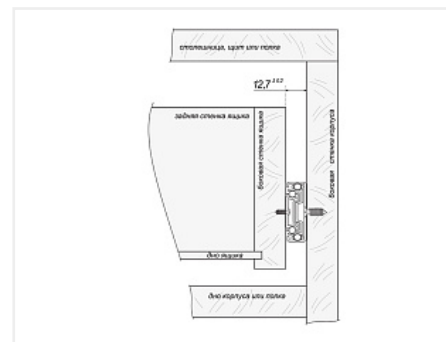

Дополнительные изображения:

Описание

Шариковые направляющие DB4515 – решение для стильной и функциональной мебели, которая не предполагает установку ручек. Направляющие плавно выдвигают ящик от легкого нажатия на любую точку фасада.

Ключевая особенность направляющих – инновационный механизм толкателя: при случайном открытии ящика без