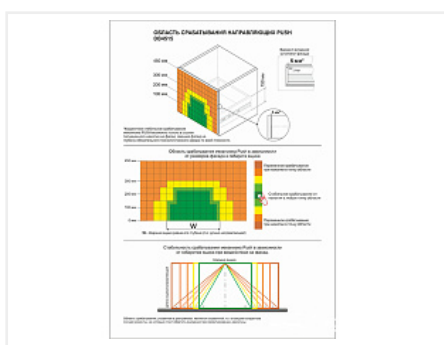

Дополнительные изображения:

Описание

Шариковые направляющие DB4515 – решение для стильной и функциональной мебели, которая не предполагает установку ручек. Направляющие плавно выдвигают ящик от легкого нажатия на любую точку фасада.

Ключевая особенность направляющих – инновационный механизм толкателя: при случайном открытии ящика без