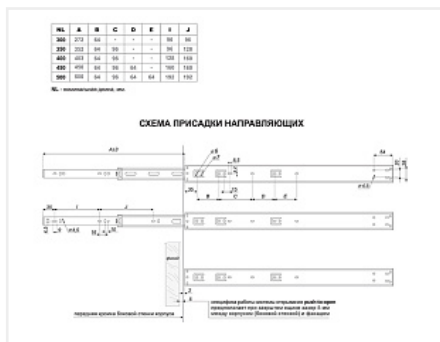

Дополнительные изображения:

Описание

Шариковые направляющие DB4515 – решение для стильной и функциональной мебели, которая не предполагает установку ручек. Направляющие плавно выдвигают ящик от легкого нажатия на любую точку фасада.

Ключевая особенность направляющих – инновационный механизм толкателя: при случайном открытии ящика без