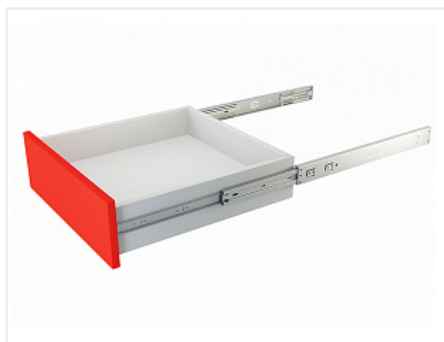

## Направляющие для ящиков шариковые полного выдвижения 45x450мм push to open, DB4515Zn/450, Boyard

Модификации:	<b>Шариковые 45мм Boyard</b>
Параметры модификаций:	<b>Длина, мм, Тип направляющих</b>
Производитель:	<b>Boyard</b>
Максимальная нагрузка, кг:	<b>25</b>
Тип направляющих:	<b>Push to open</b>
Тип выдвижения:	<b>полное</b>
Плавное закрывание:	<b>нет</b>
Цвет:	<b>цинк</b>
Высота, мм:	<b>45</b>
Длина, мм:	<b>450</b>
Количество в упаковке:	<b>15 комп.</b>

### Описание

Шариковые направляющие DB4515 – решение для стильной и функциональной мебели, которая не предполагает установку ручек. Направляющие плавно выдвигают ящик от легкого нажатия на любую точку фасада.

Ключевая особенность направляющих – инновационный механизм толкателя: при случайном открытии ящика без

нажатия подвижная часть направляющей соскакивает с механизма и свободно выдвигается. Для установки ящика в исходное положение без повреждений достаточно задвинуть его обратно.