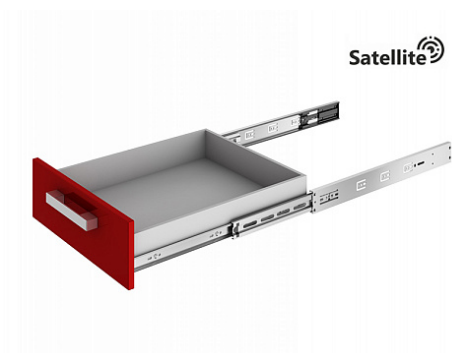

Направляющие для ящиков шариковые полного выдвижения 45x350мм с доводчиком, Satellite DB4505Zn/350, Boyard

Модификации:

Параметры модификаций:

Производитель:

Максимальная нагрузка, кг:

Тип направляющих:

Тип выдвижения:

Плавное закрытие:

Цвет:

Высота, мм:

Длина, мм:

Количество в упаковке:

**Шариковые 45мм
Boyard**

Длина, мм, Тип направляющих

Boyard

Модель надежна и долговечна – она обладает оптимальной грузоподъемностью до 35 кг (зависит от монтажной длины) и гарантирует бесперебойную работу механизма на протяжении более 50 000 циклов открывания/закрывания.

Функция самопостановки седла механизма доведения в рабочее состояние сделает эксплуатацию максимально легкой и удобной без необходимости демонтажа ящика. Направляющие Satellite обладают максимально возможным для выбранной длины выдвижением.