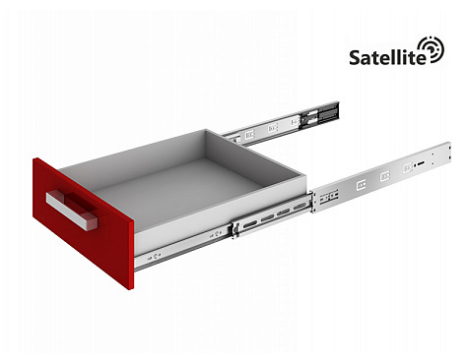

Направляющие для ящиков шариковые полного выдвижения 45x450мм с доводчиком, Satellite DB4505Zn/450, Boyard

Модификации:

**Шариковые 45мм
Boyard**

Параметры модификаций:

Длина, мм, Тип направляющих

Производитель:

Boyard

Максимальная нагрузка, кг:

30

Тип направляющих:

С доводчиком

Тип выдвижения:

полное

Плавное закрытие:

да

Цвет:

цинк

Высота, мм:

45

Длина, мм:

450

Количество в упаковке:

Satellite DB4505 – шариковые направляющие с амортизацией европейского стандарта. Модель обеспечивает равномерный, бесшумный и стабильный ход и мягкое деликатное закрытие.

Модель надежна и долговечна – она обладает оптимальной грузоподъемностью до 35 кг (зависит от монтажной длины) и гарантирует бесперебойную работу механизма на протяжении более 50 000 циклов открывания/закрывания.