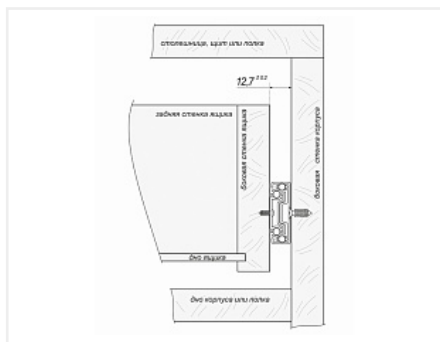

Описание

Satellite DB4505 – шариковые направляющие с амортизацией европейского стандарта. Модель обеспечивает равномерный, бесшумный и стабильный ход и мягкое деликатное закрытие.

Модель надежна и долговечна – она обладает оптимальной грузоподъемностью до 35 кг (зависит от монтажной длины) и гарантирует бесперебойную работу механизма на протяжении более 50 000 циклов открывания/закрывания.

Функция самопостановки седла механизма доведения в рабочее состояние сделает эксплуатацию максимально легкой и удобной без необходимости демонтажа ящика. Направляющие Satellite обладают максимально возможным для выбранной длины выдвижением.

Направляющие поставляются в индивидуальной упаковке и комплектуется всем необходимым крепежом.

Аналоги

Код	Название	Цена за единицу