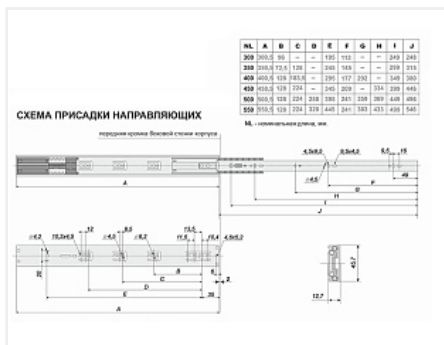

Описание

Satellite DB4505 – шариковые направляющие с амортизацией европейского стандарта. Модель обеспечивает равномерный, бесшумный и стабильный ход и мягкое деликатное закрытие.

Модель надежна и долговечна – она обладает оптимальной грузоподъемностью до 35 кг (зависит от монтажной длины) и гарантирует бесперебойную работу механизма на протяжении более 50 000 циклов открывания/закрывания.

Функция самопостановки седла механизма доведения в рабочее состояние сделает эксплуатацию максимально легкой и удобной без необходимости демонтажа ящика. Направляющие Satellite обладают максимально возможным для выбранной длины выдвижением.

Направляющие поставляются в индивидуальной упаковке и комплектуется всем необходимым крепежом.

Аналоги

Код	Название	Цена за единицу