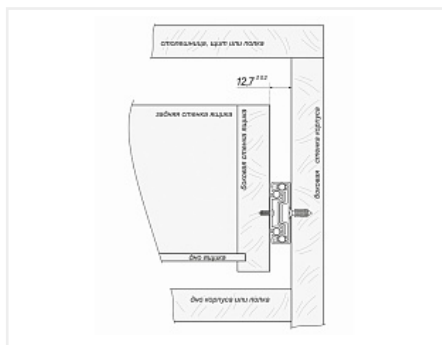

Описание

Satellite DB4505 – шариковые направляющие с амортизацией европейского стандарта. Модель обеспечивает равномерный, бесшумный и стабильный ход и мягкое деликатное закрытие.

Модель надежна и долговечна – она обладает оптимальной грузоподъемностью до 35 кг (зависит от монтажной длины) и гарантирует бесперебойную работу механизма на протяжении более 50 000 циклов открывания/закрывания.

Функция самопостановки седла механизма доведения в рабочее состояние сделает эксплуатацию максимально легкой и удобной без необходимости демонтажа ящика. Направляющие Satellite обладают максимально возможным для выбранной длины выдвижением.

Направляющие поставляются в индивидуальной упаковке и комплектуется всем необходимым крепежом.

Аналоги

Код	Название	Цена за единицу