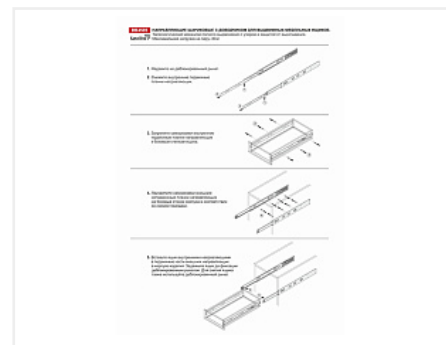

### Описание

Satellite DB4505 – шариковые направляющие с амортизацией европейского стандарта. Модель обеспечивает равномерный, бесшумный и стабильный ход и мягкое деликатное закрытие.

Модель надежна и долговечна – она обладает оптимальной грузоподъемностью до 35 кг (зависит от монтажной длины) и гарантирует бесперебойную работу механизма на протяжении более 50 000 циклов открывания/закрывания.