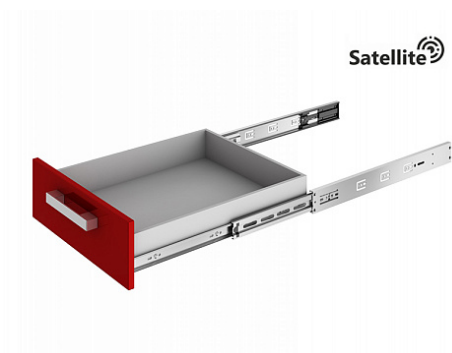

## Направляющие для ящиков шариковые полного выдвижения 45x550мм с доводчиком, Satellite DB4505Zn/550, Boyard

Модификации:

Параметры модификаций:

Производитель:

Максимальная нагрузка, кг:

Тип направляющих:

### Описание

Satellite DB4505 – шариковые направляющие с амортизацией европейского стандарта. Модель обеспечивает равномерный, бесшумный и стабильный ход и мягкое деликатное закрытие.

Модель надежна и долговечна – она обладает оптимальной грузоподъемностью до 35 кг (зависит от монтажной длины) и гарантирует бесперебойную работу механизма на протяжении более 50 000 циклов открывания/закрывания.

Функция самопостановки седла механизма доведения в рабочее состояние сделает эксплуатацию максимально легкой и удобной без необходимости демонтажа ящика. Направляющие Satellite обладают максимально возможным для выбранной длины выдвижением.