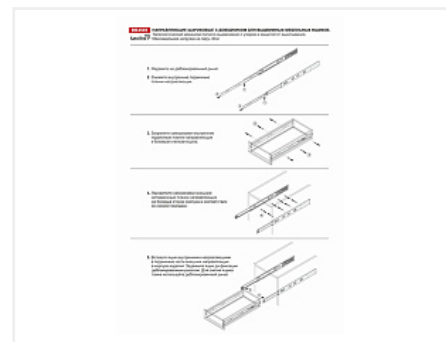

Описание

Satellite DB4505 – шариковые направляющие с амортизацией европейского стандарта. Модель обеспечивает равномерный, бесшумный и стабильный ход и мягкое деликатное закрытие.

Модель надежна и долговечна – она обладает оптимальной грузоподъемностью до 35 кг (зависит от монтажной длины) и гарантирует бесперебойную работу механизма на протяжении более 50 000 циклов открывания/закрывания.

Функция самопостановки седла механизма доведения в рабочее состояние сделает эксплуатацию максимально легкой и удобной без необходимости демонтажа ящика. Направляющие Satellite обладают максимально возможным для выбранной длины выдвижением.

Направляющие поставляются в индивидуальной упаковке и комплектуется всем необходимым крепежом.

Аналоги

Код	Название	Цена за единицу