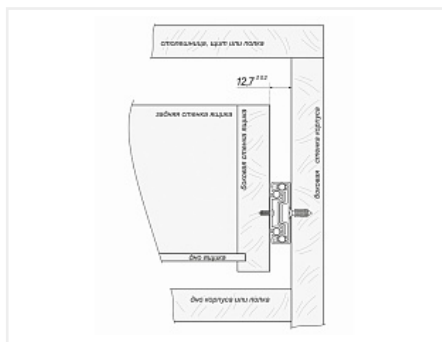

Описание

Satellite DB4505 – шариковые направляющие с амортизацией европейского стандарта. Модель обеспечивает равномерный, бесшумный и стабильный ход и мягкое деликатное закрытие.

Модель надежна и долговечна – она обладает оптимальной грузоподъемностью до 35 кг (зависит от монтажной длины) и гарантирует бесперебойную работу механизма на протяжении более 50 000 циклов открывания/закрывания.

Функция самопостановки седла механизма доведения в рабочее состояние сделает эксплуатацию максимально легкой и удобной без необходимости демонтажа ящика. Направляющие Satellite обладают максимально возможным для выбранной длины выдвижением.

Направляющие поставляются в индивидуальной упаковке и комплектуется всем необходимым крепежом.

Аналоги

Код	Название	Цена за единицу