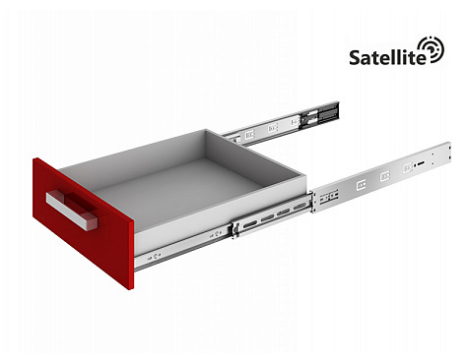

Направляющие для ящиков шариковые полного выдвижения 45x300мм с доводчиком, Satellite DB4505Zn/300, Boyard

Модификации:

Параметры модификаций:

Производитель:

Максимальная нагрузка, кг:

Тип направляющих:

Тип выдвижения:

Плавное закрытие:

Цвет:

Высота, мм:

Длина, мм:

Количество в упаковке:

**Шариковые 45мм
Boyard**

Длина, мм, Тип направляющих

Boyard

Модель надежна и долговечна – она обладает оптимальной грузоподъемностью до 35 кг (зависит от монтажной длины) и гарантирует бесперебойную работу механизма на протяжении более 50 000 циклов открывания/закрывания.

Функция самопостановки седла механизма доведения в рабочее состояние сделает эксплуатацию максимально легкой и удобной без необходимости демонтажа ящика. Направляющие Satellite обладают максимально возможным для выбранной длины выдвижением.