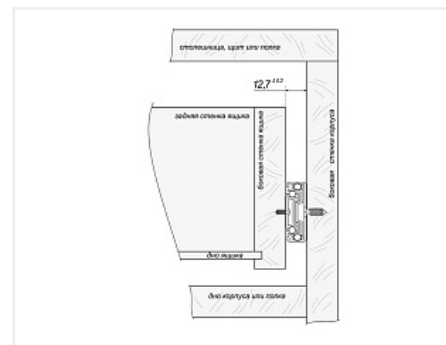

Дополнительные изображения:

Описание

Шариковые направляющие DB4515 – решение для стильной и функциональной мебели, которая не предполагает установку ручек. Направляющие плавно выдвигают ящик от легкого нажатия на любую точку фасада.

Ключевая особенность направляющих – инновационный механизм толкателя: при случайном открытии ящика без