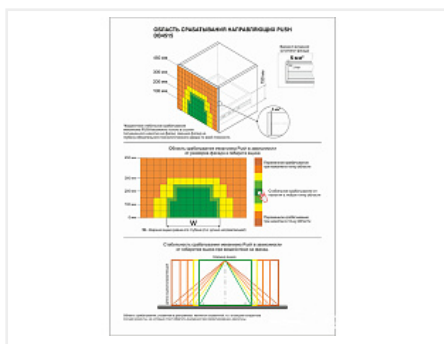

Дополнительные изображения:

Описание

Шариковые направляющие DB4515 – решение для стильной и функциональной мебели, которая не предполагает установку ручек. Направляющие плавно выдвигают ящик от легкого нажатия на любую точку фасада.

Ключевая особенность направляющих – инновационный механизм толкателя: при случайном открытии ящика без