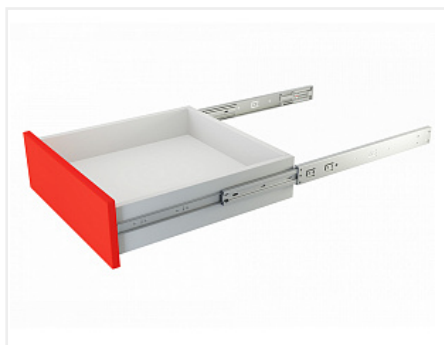

Направляющие для ящиков шариковые полного выдвижения 45x300мм push to open, DB4515Zn/300, Boyard

Модификации:	Шариковые 45мм Boyard
Параметры модификаций:	Длина, мм, Тип направляющих
Производитель:	Boyard
Максимальная нагрузка, кг:	15
Тип направляющих:	Push to open
Тип выдвижения:	полное
Плавное закрывание:	нет
Цвет:	цинк
Высота, мм:	45
Длина, мм:	300
Количество в упаковке:	15 комп.

Код: 193515 Артикул: DB4515Zn/300

Склад

Ваша цена: Розница

542.60 руб./комп.

Дополнительные изображения:

Описание

Шариковые направляющие DB4515 – решение для стильной и функциональной мебели, которая не предполагает установку ручек. Направляющие плавно выдвигают ящик от легкого нажатия на любую точку фасада.

Ключевая особенность направляющих – инновационный механизм толкателя: при случайном открытии ящика без

нажатия подвижная часть направляющей соскакивает с механизма и свободно выдвигается. Для установки ящика в исходное положение без повреждений достаточно задвинуть его обратно.