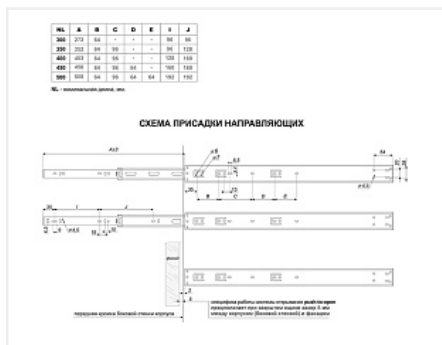

Дополнительные изображения:

Описание

Шариковые направляющие DB4515 – решение для стильной и функциональной мебели, которая не предполагает установку ручек. Направляющие плавно выдвигают ящик от легкого нажатия на любую точку фасада.

Ключевая особенность направляющих – инновационный механизм толкателя: при случайном открытии ящика без