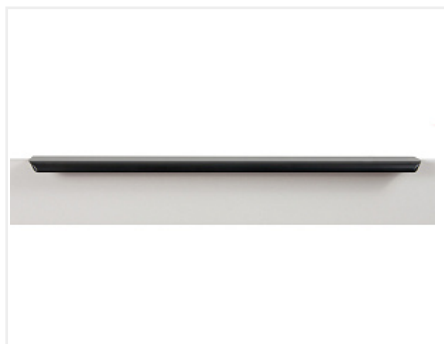

## Ручка-профиль, торцевая MONTE RT110BL.1/000/700, 320x2 / 700 мм, алюминий, чёрный, Boyard

Модификации:	<b>Ручка-профиль, торцевая MONTE RT110</b>
Параметры модификаций:	<b>Цвет, Длина, мм</b>
Общий цвет:	<b>чёрный</b>
Производитель:	<b>Boyard</b>
Модель:	<b>Профильная</b>
Межцентровое расстояние, мм:	<b>640</b>
Цвет:	<b>чёрный матовый</b>
Длина, мм:	<b>700</b>
Количество в упаковке:	<b>20 шт</b>

### Описание

Торцевая ручка MONTE RT110 имеет лаконичный дизайн и отлично впишется в интерьеры для многочисленных стилевых направлений, таких как лофт, модерн, минимализм, pro-line и contemporary. RT110 подходит для установки на фасады толщиной до 18 мм и крепится накладным способом, что значительно облегчает установку и не требует дополнительной работы с торцом. Ручка имеет богатую палитру цветовых решений от традиционных до трендовых и разнообразие длин, в том числе для создания стильной мебели с широкими фасадами.