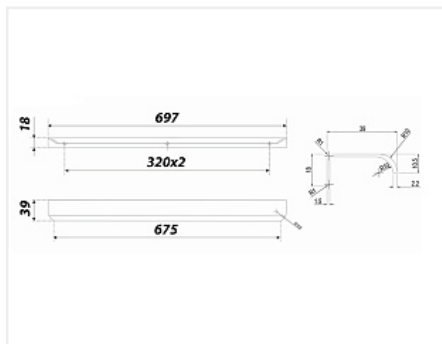

## Ручка-профиль, торцевая MONTE RT110BL.1/000/700, 320x2 / 700 мм, алюминий, чёрный, Boyard

Модификации:	<b>Ручка-профиль, торцевая MONTE RT110</b>
Параметры модификаций:	<b>Цвет, Длина, мм</b>
Общий цвет:	<b>чёрный</b>
Производитель:	<b>Boyard</b>
Модель:	<b>Профильная</b>
Межцентровое расстояние, мм:	<b>640</b>
Цвет:	<b>чёрный матовый</b>
Длина, мм:	<b>700</b>
Количество в упаковке:	<b>20 шт</b>

### Описание

Торцевая ручка MONTE RT110 имеет лаконичный дизайн и отлично впишется в интерьеры для многочисленных стилевых направлений, таких как лофт, модерн, минимализм, pro-line и contemporary. RT110 подходит для установки на фасады толщиной до 18 мм и крепится накладным способом, что значительно облегчает установку и не требует дополнительной работы с торцом. Ручка имеет богатую палитру цветовых решений от традиционных до трендовых и разнообразие длин, в том числе для создания стильной мебели с широкими фасадами.