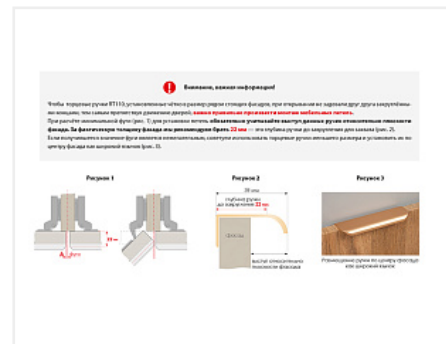

## Ручка-профиль, торцевая MONTE RT110BL.1/000/700, 320x2 / 700 мм, алюминий, чёрный, Boyard

Модификации:	<b>Ручка-профиль, торцевая MONTE RT110</b>
Параметры модификаций:	<b>Цвет, Длина, мм</b>
Общий цвет:	<b>чёрный</b>
Производитель:	<b>Boyard</b>
Модель:	<b>Профильная</b>
Межцентровое расстояние, мм:	<b>640</b>
Цвет:	<b>чёрный матовый</b>
Длина, мм:	<b>700</b>
Количество в упаковке:	<b>20 шт</b>

### Описание

Торцевая ручка MONTE RT110 имеет лаконичный дизайн и отлично впишется в интерьеры для многочисленных стилевых направлений, таких как лофт, модерн, минимализм, pro-line и contemporary. RT110 подходит для установки на фасады толщиной до 18 мм и крепится накладным способом, что значительно облегчает установку и не требует дополнительной работы с торцом. Ручка имеет богатую палитру цветовых решений от традиционных до трендовых и разнообразие длин, в том числе для создания стильной мебели с широкими фасадами.