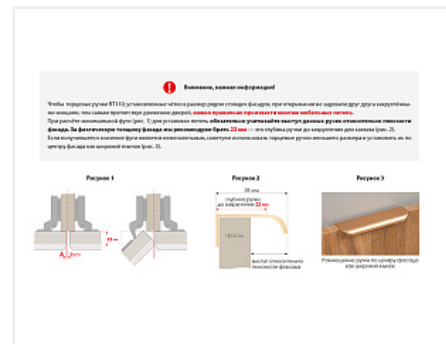

Дополнительные изображения:

Описание

Торцевая ручка MONTE RT110 имеет лаконичный дизайн и отлично впишется в интерьеры для многочисленных стилевых направлений, таких как лофт, модерн, минимализм, pro-line и contemporary. RT110 подходит для установки на фасады толщиной до 18 мм и крепится накладным способом, что значительно облегчает установку и не требует дополнительной работы с торцом. Ручка имеет богатую палитру цветовых решений от традиционных до трендовых и разнообразие длин, в том числе для создания стильной мебели с широкими фасадами.