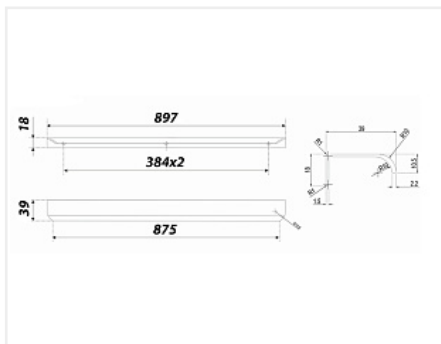

Ручка-профиль, торцевая MONTE RT110, 384x2 / 900 мм, алюминий, золото, Boyard

Модификации:

**Ручка-профиль,
торцевая MONTE
RT110**

Параметры
модификаций:

Цвет, Длина, мм

Общий цвет:

золотой

Производитель:

Boyard

Модель:

Профильная

Межцентровое
расстояние, мм:

768

Цвет:

золото

Длина, мм:

Дополнительные изображения:

Описание

Торцевая ручка MONTE RT110 имеет лаконичный дизайн и отлично впишется в интерьеры для многочисленных стилевых направлений, таких как лофт, модерн, минимализм, pro-line и contemporary. RT110 подходит для установки на фасады толщиной до 18 мм и крепится накладным способом, что значительно облегчает установку и не требует дополнительной работы с торцом. Ручка имеет богатую палитру цветовых решений от традиционных до трендовых и разнообразие длин, в том числе для создания стильной мебели с широкими фасадами.