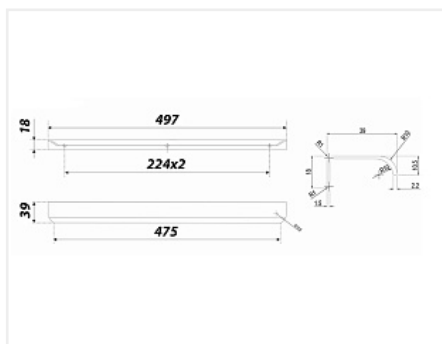

Ручка-профиль, торцевая MONTE RT110BL.1/000/500, 224x2 / 500 мм, алюминий, чёрный, Boyard

Модификации:	Ручка-профиль, торцевая MONTE RT110
Параметры модификаций:	Цвет, Длина, мм
Общий цвет:	чёрный
Производитель:	Boyard
Модель:	Профильная
Межцентровое расстояние, мм:	448
Цвет:	чёрный матовый
Длина, мм:	500
Количество в упаковке:	20 шт

Код: 195358	Артикул: RT110BL.1/000/500
Склад	
Ваша цена: Розница	
676.24 руб./шт	

Дополнительные изображения:

Описание

Торцевая ручка MONTE RT110 имеет лаконичный дизайн и отлично впишется в интерьеры для многочисленных стилевых направлений, таких как лофт, модерн, минимализм, pro-line и contemporary. RT110 подходит для установки на фасады толщиной до 18 мм и крепится накладным способом, что значительно облегчает установку и не требует дополнительной работы с торцом. Ручка имеет богатую палитру цветовых решений от традиционных до трендовых и разнообразие длин, в том числе для создания стильной мебели с широкими фасадами.