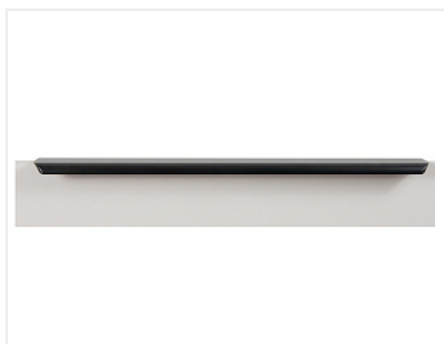

Ручка-профиль, торцевая MONTE RT110BL.1/000/500, 224x2 / 500 мм, алюминий, чёрный, Boyard

Модификации:	Ручка-профиль, торцевая MONTE RT110
Параметры модификаций:	Цвет, Длина, мм
Общий цвет:	чёрный
Производитель:	Boyard
Модель:	Профильная
Межцентровое расстояние, мм:	448
Цвет:	чёрный матовый
Длина, мм:	500
Количество в упаковке:	20 шт

Код: 195358	Артикул: RT110BL.1/000/500
Склад	
Ваша цена: Розница	
676.24 руб./шт	

Дополнительные изображения:

Описание

Торцевая ручка MONTE RT110 имеет лаконичный дизайн и отлично впишется в интерьеры для многочисленных стилевых направлений, таких как лофт, модерн, минимализм, pro-line и contemporary. RT110 подходит для установки на фасады толщиной до 18 мм и крепится накладным способом, что значительно облегчает установку и не требует дополнительной работы с торцом. Ручка имеет богатую палитру цветовых решений от традиционных до трендовых и разнообразие длин, в том числе для создания стильной мебели с широкими фасадами.