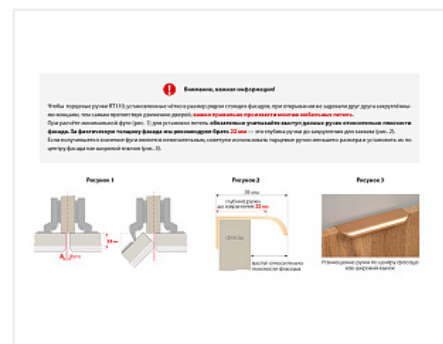

Ручка-профиль, торцевая MONTE RT110BL.1/000/500, 224x2 / 500 мм, алюминий, чёрный, Boyard

Модификации:	Ручка-профиль, торцевая MONTE RT110
Параметры модификаций:	Цвет, Длина, мм
Общий цвет:	чёрный
Производитель:	Boyard
Модель:	Профильная
Межцентровое расстояние, мм:	448
Цвет:	чёрный матовый
Длина, мм:	500
Количество в упаковке:	20 шт

Код: 195358	Артикул: RT110BL.1/000/500
Склад	
Ваша цена: Розница	
676.24 руб./шт	

Дополнительные изображения:

Описание

Торцевая ручка MONTE RT110 имеет лаконичный дизайн и отлично впишется в интерьеры для многочисленных стилевых направлений, таких как лофт, модерн, минимализм, pro-line и contemporary. RT110 подходит для установки на фасады толщиной до 18 мм и крепится накладным способом, что значительно облегчает установку и не требует дополнительной работы с торцом. Ручка имеет богатую палитру цветовых решений от традиционных до трендовых и разнообразие длин, в том числе для создания стильной мебели с широкими фасадами.