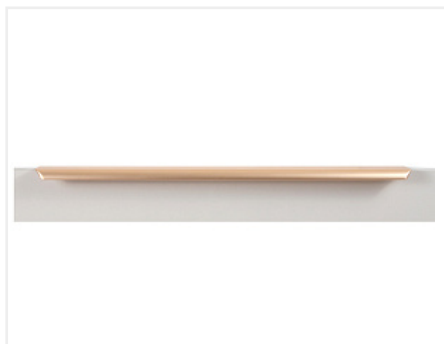

## Ручка-профиль, торцевая MONTE RT110SG.1/000/400, 320 / 400 мм, алюминий, золото, Boyard

Модификации:	<b>Ручка-профиль, торцевая MONTE RT110</b>
Параметры модификаций:	<b>Цвет, Длина, мм</b>
Общий цвет:	<b>золотой</b>
Производитель:	<b>Boyard</b>
Модель:	<b>Профильная</b>
Межцентровое расстояние, мм:	<b>320</b>
Цвет:	<b>сатиновое золото</b>
Длина, мм:	<b>400</b>
Количество в упаковке:	<b>20 шт</b>

Код: 195363      Артикул: RT110SG.1/000/400

### Описание

Торцевая ручка MONTE RT110 имеет лаконичный дизайн и отлично впишется в интерьеры для многочисленных стилевых направлений, таких как лофт, модерн, минимализм, pro-line и contemporary. RT110 подходит для установки на фасады толщиной до 18 мм и крепится накладным способом, что значительно облегчает установку и не требует дополнительной работы с торцом. Ручка имеет богатую палитру цветовых решений от традиционных до трендовых и разнообразие длин, в том числе для создания стильной мебели с широкими фасадами.