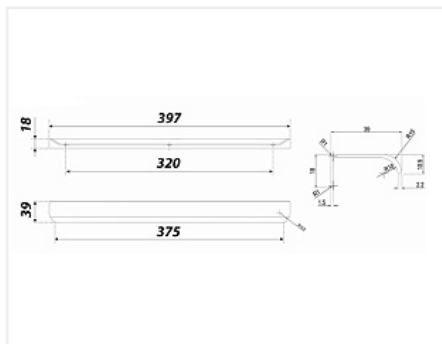

## Ручка-профиль, торцевая MONTE RT110SG.1/000/400, 320 / 400 мм, алюминий, золото, Boyard

Модификации:	<b>Ручка-профиль, торцевая MONTE RT110</b>
Параметры модификаций:	<b>Цвет, Длина, мм</b>
Общий цвет:	<b>золотой</b>
Производитель:	<b>Boyard</b>
Модель:	<b>Профильная</b>
Межцентровое расстояние, мм:	<b>320</b>
Цвет:	<b>сатиновое золото</b>
Длина, мм:	<b>400</b>
Количество в упаковке:	<b>20 шт</b>

Код: 195363      Артикул: RT110SG.1/000/400

### Описание

Торцевая ручка MONTE RT110 имеет лаконичный дизайн и отлично впишется в интерьеры для многочисленных стилевых направлений, таких как лофт, модерн, минимализм, pro-line и contemporary. RT110 подходит для установки на фасады толщиной до 18 мм и крепится накладным способом, что значительно облегчает установку и не требует дополнительной работы с торцом. Ручка имеет богатую палитру цветовых решений от традиционных до трендовых и разнообразие длин, в том числе для создания стильной мебели с широкими фасадами.