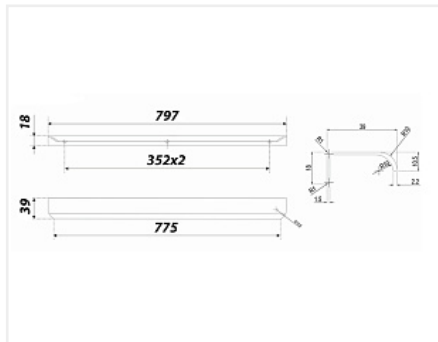

## Ручка-профиль, торцевая MONTE RT110, 352x2 / 800 мм, алюминий, черный, Boyard

Модификации:	<b>Ручка-профиль, торцевая MONTE RT110</b>
Параметры модификаций:	<b>Цвет, Длина, мм</b>
Общий цвет:	<b>чёрный</b>
Производитель:	<b>Boyard</b>
Модель:	<b>Профильная</b>
Межцентровое расстояние, мм:	<b>704</b>
Цвет:	<b>черный</b>
Длина, мм:	<b>800</b>
Количество в упаковке:	<b>20 шт</b>

Код: 195361      Артикул: RT110BL.1/000/800

### Описание

Торцевая ручка MONTE RT110 имеет лаконичный дизайн и отлично впишется в интерьеры для многочисленных стилевых направлений, таких как лофт, модерн, минимализм, pro-line и contemporary. RT110 подходит для установки на фасады толщиной до 18 мм и крепится накладным способом, что значительно облегчает установку и не требует дополнительной работы с торцом. Ручка имеет богатую палитру цветовых решений от традиционных до трендовых и разнообразие длин, в том числе для создания стильной мебели с широкими фасадами.