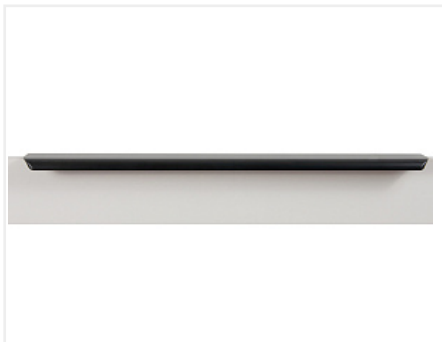

## Ручка-профиль, торцевая MONTE RT110, 352x2 / 800 мм, алюминий, черный, Boyard

Модификации:	<b>Ручка-профиль, торцевая MONTE RT110</b>
Параметры модификаций:	<b>Цвет, Длина, мм</b>
Общий цвет:	<b>чёрный</b>
Производитель:	<b>Boyard</b>
Модель:	<b>Профильная</b>
Межцентровое расстояние, мм:	<b>704</b>
Цвет:	<b>черный</b>
Длина, мм:	<b>800</b>
Количество в упаковке:	<b>20 шт</b>

Код: 195361      Артикул: RT110BL.1/000/800

### Описание

Торцевая ручка MONTE RT110 имеет лаконичный дизайн и отлично впишется в интерьеры для многочисленных стилевых направлений, таких как лофт, модерн, минимализм, pro-line и contemporary. RT110 подходит для установки на фасады толщиной до 18 мм и крепится накладным способом, что значительно облегчает установку и не требует дополнительной работы с торцом. Ручка имеет богатую палитру цветовых решений от традиционных до трендовых и разнообразие длин, в том числе для создания стильной мебели с широкими фасадами.