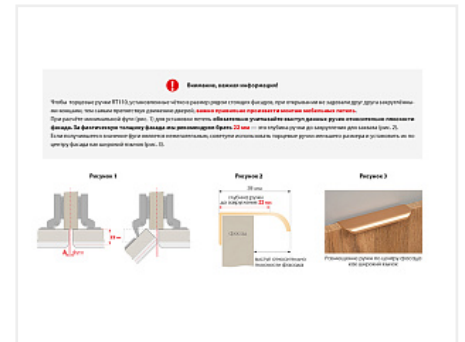

## Ручка-профиль, торцевая MONTE RT110, 352x2 / 800 мм, алюминий, черный, Boyard

Модификации:	<b>Ручка-профиль, торцевая MONTE RT110</b>
Параметры модификаций:	<b>Цвет, Длина, мм</b>
Общий цвет:	<b>чёрный</b>
Производитель:	<b>Boyard</b>
Модель:	<b>Профильная</b>
Межцентровое расстояние, мм:	<b>704</b>
Цвет:	<b>черный</b>
Длина, мм:	<b>800</b>
Количество в упаковке:	<b>20 шт</b>

### Описание

Торцевая ручка MONTE RT110 имеет лаконичный дизайн и отлично впишется в интерьеры для многочисленных стилевых направлений, таких как лофт, модерн, минимализм, pro-line и contemporary. RT110 подходит для установки на фасады толщиной до 18 мм и крепится накладным способом, что значительно облегчает установку и не требует дополнительной работы с торцом. Ручка имеет богатую палитру цветовых решений от традиционных до трендовых и разнообразие длин, в том числе для создания стильной мебели с широкими фасадами.