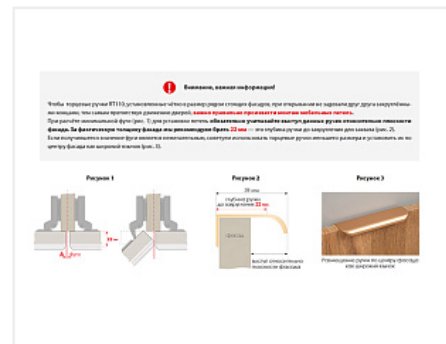

Ручка-профиль, торцевая MONTE RT110BL.1/000/450, 192x2 / 450 мм, алюминий, чёрный, Boyard

Модификации:	Ручка-профиль, торцевая MONTE RT110
Параметры модификаций:	Цвет, Длина, мм
Общий цвет:	чёрный
Производитель:	Boyard
Модель:	Профильная
Межцентровое расстояние, мм:	384
Цвет:	чёрный матовый
Длина, мм:	450
Количество в упаковке:	20 шт

Код: 195357 Артикул: RT110BL.1/000/450

Склад

Ваша цена: Розница

623.24 руб./шт

Дополнительные изображения:

Описание

Торцевая ручка MONTE RT110 имеет лаконичный дизайн и отлично впишется в интерьеры для многочисленных стилевых направлений, таких как лофт, модерн, минимализм, pro-line и contemporary. RT110 подходит для установки на фасады толщиной до 18 мм и крепится накладным способом, что значительно облегчает установку и не требует дополнительной работы с торцом. Ручка имеет богатую палитру цветовых решений от традиционных до трендовых и разнообразие длин, в том числе для создания стильной мебели с широкими фасадами.