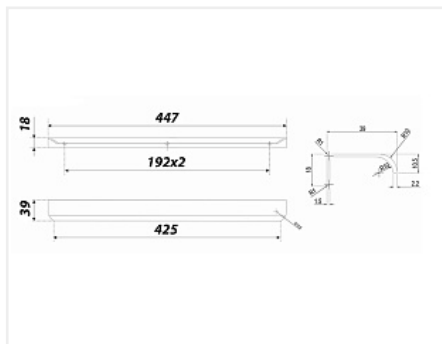

Ручка-профиль, торцевая MONTE RT110BL.1/000/450, 192x2 / 450 мм, алюминий, чёрный, Boyard

Модификации:	Ручка-профиль, торцевая MONTE RT110
Параметры модификаций:	Цвет, Длина, мм
Общий цвет:	чёрный
Производитель:	Boyard
Модель:	Профильная
Межцентровое расстояние, мм:	384
Цвет:	чёрный матовый
Длина, мм:	450
Количество в упаковке:	20 шт

Код: 195357 Артикул: RT110BL.1/000/450

Склад

Ваша цена: Розница

623.24 руб./шт

Дополнительные изображения:

Описание

Торцевая ручка MONTE RT110 имеет лаконичный дизайн и отлично впишется в интерьеры для многочисленных стилевых направлений, таких как лофт, модерн, минимализм, pro-line и contemporary. RT110 подходит для установки на фасады толщиной до 18 мм и крепится накладным способом, что значительно облегчает установку и не требует дополнительной работы с торцом. Ручка имеет богатую палитру цветовых решений от традиционных до трендовых и разнообразие длин, в том числе для создания стильной мебели с широкими фасадами.