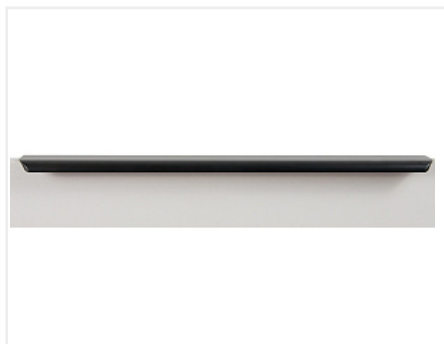

Ручка-профиль, торцевая MONTE RT110BL.1/000/450, 192x2 / 450 мм, алюминий, чёрный, Boyard

Модификации:	Ручка-профиль, торцевая MONTE RT110
Параметры модификаций:	Цвет, Длина, мм
Общий цвет:	чёрный
Производитель:	Boyard
Модель:	Профильная
Межцентровое расстояние, мм:	384
Цвет:	чёрный матовый
Длина, мм:	450
Количество в упаковке:	20 шт

Код: 195357 Артикул: RT110BL.1/000/450

Склад

Ваша цена: Розница

623.24 руб./шт

Дополнительные изображения:

Описание

Торцевая ручка MONTE RT110 имеет лаконичный дизайн и отлично впишется в интерьеры для многочисленных стилевых направлений, таких как лофт, модерн, минимализм, pro-line и contemporary. RT110 подходит для установки на фасады толщиной до 18 мм и крепится накладным способом, что значительно облегчает установку и не требует дополнительной работы с торцом. Ручка имеет богатую палитру цветовых решений от традиционных до трендовых и разнообразие длин, в том числе для создания стильной мебели с широкими фасадами.