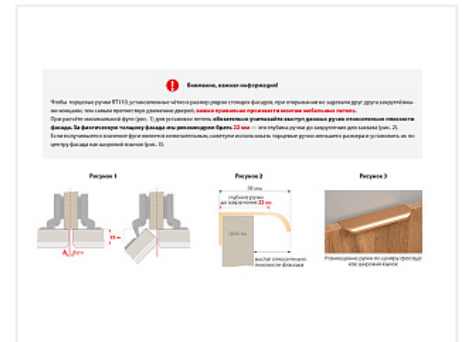

Ручка-профиль, торцевая MONTE RT110BL.1/000/900, 384x2 / 900 мм, алюминий, черный, Boyard

Модификации:	Ручка-профиль, торцевая MONTE RT110
Параметры модификаций:	Цвет, Длина, мм
Общий цвет:	чёрный
Производитель:	Boyard
Модель:	Профильная
Межцентровое расстояние, мм:	768
Цвет:	чёрный матовый
Длина, мм:	900
Количество в упаковке:	20 шт

Код: 195362	Артикул: RT110BL.1/000/900
Склад	
Ваша цена: Розница	
1 085.63 руб./шт	

Дополнительные изображения:

Описание

Торцевая ручка MONTE RT110 имеет лаконичный дизайн и отлично впишется в интерьеры для многочисленных стилевых направлений, таких как лофт, модерн, минимализм, pro-line и contemporary. RT110 подходит для установки на фасады толщиной до 18 мм и крепится накладным способом, что значительно облегчает установку и не требует дополнительной работы с торцом. Ручка имеет богатую палитру цветовых решений от традиционных до трендовых и разнообразие длин, в том числе для создания стильной мебели с широкими фасадами.