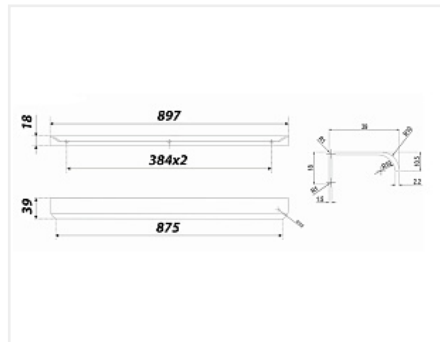

Ручка-профиль, торцевая MONTE RT110BL.1/000/900, 384x2 / 900 мм, алюминий, черный, Boyard

Модификации:	Ручка-профиль, торцевая MONTE RT110
Параметры модификаций:	Цвет, Длина, мм
Общий цвет:	чёрный
Производитель:	Boyard
Модель:	Профильная
Межцентровое расстояние, мм:	768
Цвет:	чёрный матовый
Длина, мм:	900
Количество в упаковке:	20 шт

Код: 195362	Артикул: RT110BL.1/000/900
Склад	
Ваша цена: Розница	
1 085.63 руб./шт	

Дополнительные изображения:

Описание

Торцевая ручка MONTE RT110 имеет лаконичный дизайн и отлично впишется в интерьеры для многочисленных стилевых направлений, таких как лофт, модерн, минимализм, pro-line и contemporary. RT110 подходит для установки на фасады толщиной до 18 мм и крепится накладным способом, что значительно облегчает установку и не требует дополнительной работы с торцом. Ручка имеет богатую палитру цветовых решений от традиционных до трендовых и разнообразие длин, в том числе для создания стильной мебели с широкими фасадами.