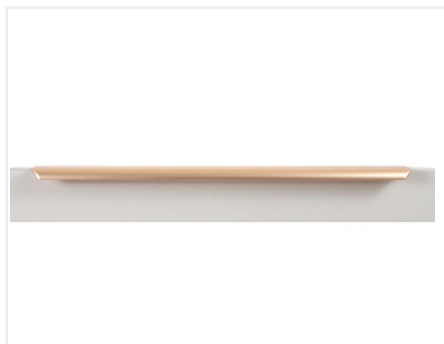

## Ручка-профиль, торцевая MONTE RT110, 256x2 / 600 мм, алюминий, золото, Boyard

Модификации:	<b>Ручка-профиль, торцевая MONTE RT110</b>
Параметры модификаций:	<b>Цвет, Длина, мм</b>
Общий цвет:	<b>золотой</b>
Производитель:	<b>Boyard</b>
Модель:	<b>Профильная</b>
Межцентровое расстояние, мм:	<b>512</b>
Цвет:	<b>золото</b>
Длина, мм:	<b>600</b>
Количество в упаковке:	<b>20 шт</b>

### Описание

Торцевая ручка MONTE RT110 имеет лаконичный дизайн и отлично впишется в интерьеры для многочисленных стилевых направлений, таких как лофт, модерн, минимализм, pro-line и contemporary. RT110 подходит для установки на фасады толщиной до 18 мм и крепится накладным способом, что значительно облегчает установку и не требует дополнительной работы с торцом. Ручка имеет богатую палитру цветовых решений от традиционных до трендовых и разнообразие длин, в том числе для создания стильной мебели с широкими фасадами.