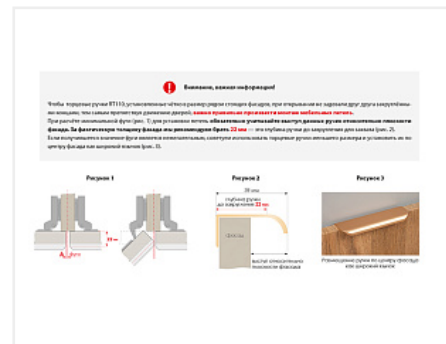

### Описание

Торцевая ручка MONTE RT110 имеет лаконичный дизайн и отлично впишется в интерьеры для многочисленных стилевых направлений, таких как лофт, модерн, минимализм, pro-line и contemporary. RT110 подходит для установки на фасады толщиной до 18 мм и крепится накладным способом, что значительно облегчает установку и не требует дополнительной работы с торцом. Ручка имеет богатую палитру цветовых решений от традиционных до трендовых и разнообразие длин, в том числе для создания стильной мебели с широкими фасадами.