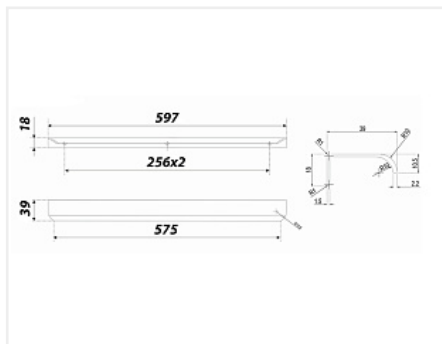

## Ручка-профиль, торцевая MONTE RT110, 256x2 / 600 мм, алюминий, золото, Boyard

Модификации:	<b>Ручка-профиль, торцевая MONTE RT110</b>
Параметры модификаций:	<b>Цвет, Длина, мм</b>
Общий цвет:	<b>золотой</b>
Производитель:	<b>Boyard</b>
Модель:	<b>Профильная</b>
Межцентровое расстояние, мм:	<b>512</b>
Цвет:	<b>золото</b>
Длина, мм:	<b>600</b>
Количество в упаковке:	<b>20 шт</b>

### Описание

Торцевая ручка MONTE RT110 имеет лаконичный дизайн и отлично впишется в интерьеры для многочисленных стилевых направлений, таких как лофт, модерн, минимализм, pro-line и contemporary. RT110 подходит для установки на фасады толщиной до 18 мм и крепится накладным способом, что значительно облегчает установку и не требует дополнительной работы с торцом. Ручка имеет богатую палитру цветовых решений от традиционных до трендовых и разнообразие длин, в том числе для создания стильной мебели с широкими фасадами.