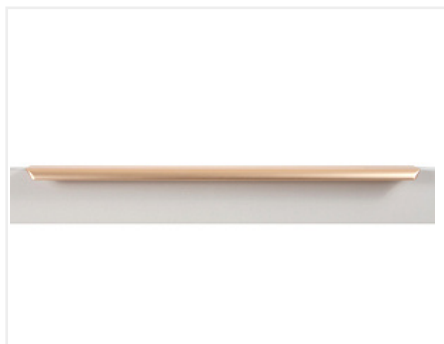

Ручка-профиль, торцевая MONTE RT110SG.1/000/450, 192x2 / 450 мм, алюминий, золото, Boyard

Модификации:	Ручка-профиль, торцевая MONTE RT110
Параметры модификаций:	Цвет, Длина, мм
Общий цвет:	золотой
Производитель:	Boyard
Модель:	Профильная
Межцентровое расстояние, мм:	384
Цвет:	сатиновое золото
Длина, мм:	450
Количество в упаковке:	20 шт

Код: 195364 Артикул: RT110SG.1/000/450

Новинка

Ваша цена: Розница

786.81 руб./шт

Дополнительные изображения:

Описание

Торцевая ручка MONTE RT110 имеет лаконичный дизайн и отлично впишется в интерьеры для многочисленных стилевых направлений, таких как лофт, модерн, минимализм, pro-line и contemporary. RT110 подходит для установки на фасады толщиной до 18 мм и крепится накладным способом, что значительно облегчает установку и не требует дополнительной работы с торцом. Ручка имеет богатую палитру цветовых решений от традиционных до трендовых и разнообразие длин, в том числе для создания стильной мебели с широкими фасадами.