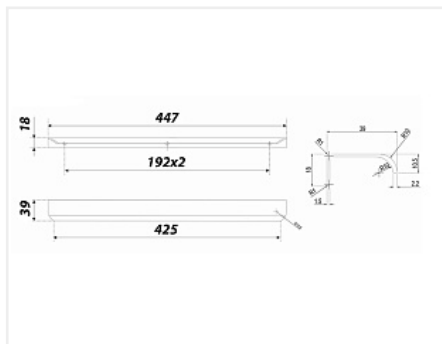

Ручка-профиль, торцевая MONTE RT110SG.1/000/450, 192x2 / 450 мм, алюминий, золото, Boyard

Модификации:	Ручка-профиль, торцевая MONTE RT110
Параметры модификаций:	Цвет, Длина, мм
Общий цвет:	золотой
Производитель:	Boyard
Модель:	Профильная
Межцентровое расстояние, мм:	384
Цвет:	сатиновое золото
Длина, мм:	450
Количество в упаковке:	20 шт

Код: 195364 Артикул: RT110SG.1/000/450

Новинка

Ваша цена: Розница

786.81 руб./шт

Дополнительные изображения:

Описание

Торцевая ручка MONTE RT110 имеет лаконичный дизайн и отлично впишется в интерьеры для многочисленных стилевых направлений, таких как лофт, модерн, минимализм, pro-line и contemporary. RT110 подходит для установки на фасады толщиной до 18 мм и крепится накладным способом, что значительно облегчает установку и не требует дополнительной работы с торцом. Ручка имеет богатую палитру цветовых решений от традиционных до трендовых и разнообразие длин, в том числе для создания стильной мебели с широкими фасадами.