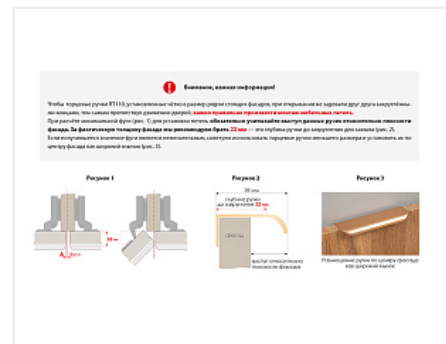

Ручка-профиль, торцевая MONTE RT110SG.1/000/450, 192x2 / 450 мм, алюминий, золото, Boyard

Модификации:	Ручка-профиль, торцевая MONTE RT110
Параметры модификаций:	Цвет, Длина, мм
Общий цвет:	золотой
Производитель:	Boyard
Модель:	Профильная
Межцентровое расстояние, мм:	384
Цвет:	сатиновое золото
Длина, мм:	450
Количество в упаковке:	20 шт

Код: 195364 Артикул: RT110SG.1/000/450

Новинка

Ваша цена: Розница

786.81 руб./шт

Дополнительные изображения:

Описание

Торцевая ручка MONTE RT110 имеет лаконичный дизайн и отлично впишется в интерьеры для многочисленных стилевых направлений, таких как лофт, модерн, минимализм, pro-line и contemporary. RT110 подходит для установки на фасады толщиной до 18 мм и крепится накладным способом, что значительно облегчает установку и не требует дополнительной работы с торцом. Ручка имеет богатую палитру цветовых решений от традиционных до трендовых и разнообразие длин, в том числе для создания стильной мебели с широкими фасадами.