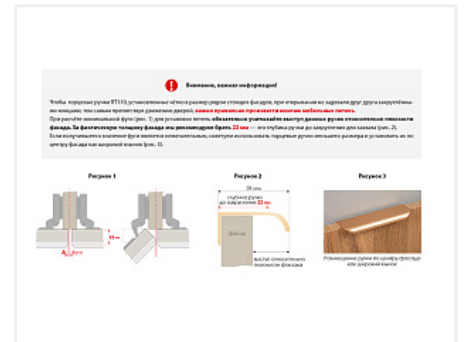

## Ручка-профиль, торцевая MONTE RT110SG.1/000/700, 320x2 / 700 мм, алюминий, золото, Boyard

Модификации:	<b>Ручка-профиль, торцевая MONTE RT110</b>
Параметры модификаций:	<b>Цвет, Длина, мм</b>
Общий цвет:	<b>золотой</b>
Производитель:	<b>Boyard</b>
Модель:	<b>Профильная</b>
Межцентровое расстояние, мм:	<b>640</b>
Цвет:	<b>сатиновое золото</b>
Длина, мм:	<b>700</b>
Количество в упаковке:	<b>20 шт</b>

### Описание

Торцевая ручка MONTE RT110 имеет лаконичный дизайн и отлично впишется в интерьеры для многочисленных стилевых направлений, таких как лофт, модерн, минимализм, pro-line и contemporary. RT110 подходит для установки на фасады толщиной до 18 мм и крепится накладным способом, что значительно облегчает установку и не требует дополнительной работы с торцом. Ручка имеет богатую палитру цветовых решений от традиционных до трендовых и разнообразие длин, в том числе для создания стильной мебели с широкими фасадами.