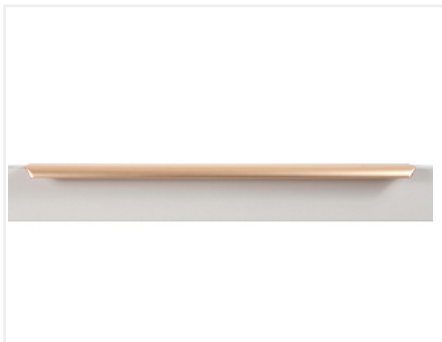

## Ручка-профиль, торцевая MONTE RT110SG.1/000/700, 320x2 / 700 мм, алюминий, золото, Boyard

Модификации:	<b>Ручка-профиль, торцевая MONTE RT110</b>
Параметры модификаций:	<b>Цвет, Длина, мм</b>
Общий цвет:	<b>золотой</b>
Производитель:	<b>Boyard</b>
Модель:	<b>Профильная</b>
Межцентровое расстояние, мм:	<b>640</b>
Цвет:	<b>сатиновое золото</b>
Длина, мм:	<b>700</b>
Количество в упаковке:	<b>20 шт</b>

### Описание

Торцевая ручка MONTE RT110 имеет лаконичный дизайн и отлично впишется в интерьеры для многочисленных стилевых направлений, таких как лофт, модерн, минимализм, pro-line и contemporary. RT110 подходит для установки на фасады толщиной до 18 мм и крепится накладным способом, что значительно облегчает установку и не требует дополнительной работы с торцом. Ручка имеет богатую палитру цветовых решений от традиционных до трендовых и разнообразие длин, в том числе для создания стильной мебели с широкими фасадами.