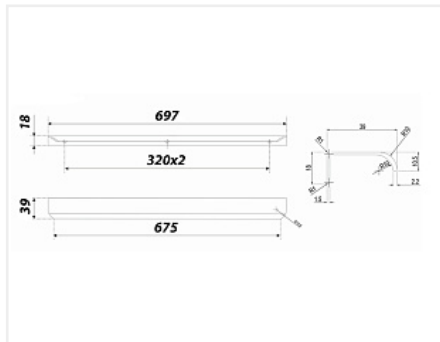

## Ручка-профиль, торцевая MONTE RT110SG.1/000/700, 320x2 / 700 мм, алюминий, золото, Boyard

Модификации:	<b>Ручка-профиль, торцевая MONTE RT110</b>
Параметры модификаций:	<b>Цвет, Длина, мм</b>
Общий цвет:	<b>золотой</b>
Производитель:	<b>Boyard</b>
Модель:	<b>Профильная</b>
Межцентровое расстояние, мм:	<b>640</b>
Цвет:	<b>сатиновое золото</b>
Длина, мм:	<b>700</b>
Количество в упаковке:	<b>20 шт</b>

### Описание

Торцевая ручка MONTE RT110 имеет лаконичный дизайн и отлично впишется в интерьеры для многочисленных стилевых направлений, таких как лофт, модерн, минимализм, pro-line и contemporary. RT110 подходит для установки на фасады толщиной до 18 мм и крепится накладным способом, что значительно облегчает установку и не требует дополнительной работы с торцом. Ручка имеет богатую палитру цветовых решений от традиционных до трендовых и разнообразие длин, в том числе для создания стильной мебели с широкими фасадами.