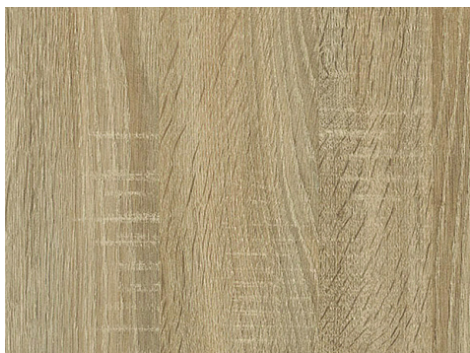

## ЛДСП 2800x2070x25 Дуб Бардолино серый Н1146 ST10, Гр.5, Egger

Модификации:	<b>лдсп Н1146 ST10</b>
Параметры модификаций:	<b>Толщина, мм</b>
Код декора:	<b>Н1146 ST10</b>
Формат, мм:	<b>2800x2070</b>
Толщина, мм:	<b>25</b>
Тип цвета:	<b>Древесный</b>
Тип поверхности:	<b>Ламинация</b>
Структура поверхности:	<b>ST10 - Шероховатые глубокие поры</b>
Количество в упаковке:	<b>12 лист</b>

### Описание

Серия декоров Дуб Бардолино со следами распила смотрится естественнее и натуральнее, чем классические репродукции дуба. Это свойство подчеркивается структурой ST10 Шероховатые глубокие поры и на тактильном уровне. Декор в цвете серый хорошо подходит не только ко многим однотонным декорам, но и к репродукциям материалов. Комбинации с белым цветом подчеркивают светлые поры и пользуются особой популярностью в кухне.