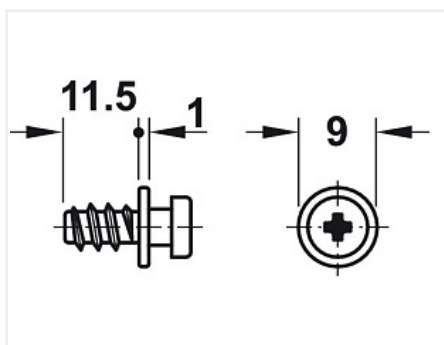

Соединительный винт Modular оцинкованный. D5x12,7 мм 262.47.807 HAFELE

Количество в упаковке:

1 шт

Код: 122217 Артикул: 262.47.807

Под заказ

Ваша цена: Розница

20.45 руб./шт

Дополнительные изображения:

Для сборки вам обязательно понадобится:

Крепеж разный

Обязательные комплектующие

Код

Название

Цена за единицу

122216

Стяжка Modular 12 для быстроразъемных соединений 262.47.049
HAFELE

65.91 руб.

Сопутствующие товары

Код		Название	Цена за единицу
103280		Сверло по дереву Мастер 3D MiniMaster StopLine 5,0x50	872.55 руб.
