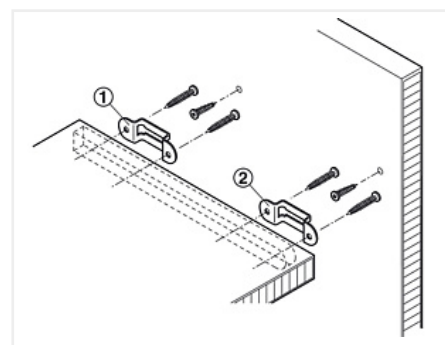

Соединительный винт Modular оцинкованный. D5x12,7 мм 262.47.807 HAFELE

Количество в упаковке:

1 шт

Код: 122217 Артикул: 262.47.807

Под заказ

Ваша цена: Розница

20.45 руб./шт

Дополнительные изображения:

Для сборки вам обязательно понадобится:

Крепеж разный

Обязательные комплектующие

Код

Название

Цена за единицу

122216

Стяжка Modular 12 для быстроразъемных соединений 262.47.049
HAFELE

65.91 руб.

Сопутствующие товары

Код		Название	Цена за единицу
103280		Сверло по дереву Мастер 3D MiniMaster StopLine 5,0x50	872.55 руб.
