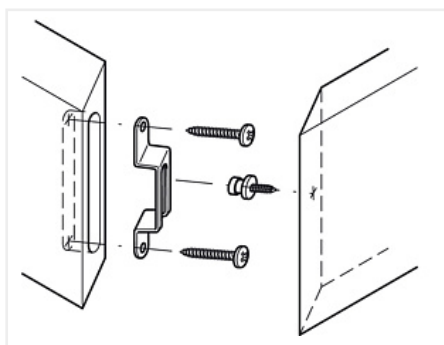

Соединительный винт Modular оцинкованный. D5x12,7 мм 262.47.807 HAFELE

Количество в упаковке:

1 шт

Код: 122217 Артикул: 262.47.807

Под заказ

Ваша цена: Розница

20.45 руб./шт

Дополнительные изображения:

Для сборки вам обязательно понадобится:

Крепеж разный

Обязательные комплектующие

Код

Название

Цена за единицу

122216

Стяжка Modular 12 для быстроразъемных соединений 262.47.049
HAFELE

65.91 руб.

Сопутствующие товары

Код		Название	Цена за единицу
103280		Сверло по дереву Мастер 3D MiniMaster StopLine 5,0x50	872.55 руб.
