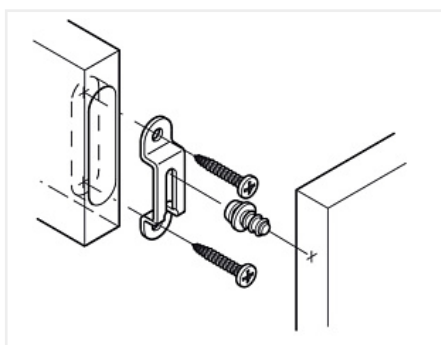

Соединительный винт Modular оцинкованный. D5x12,7 мм 262.47.807 HAFELE

Количество в упаковке:

1 шт

Код: 122217 Артикул: 262.47.807

Под заказ

Ваша цена: Розница

20.45 руб./шт

Дополнительные изображения:

Для сборки вам обязательно понадобится:

Крепеж разный

Обязательные комплектующие

Код

Название

Цена за единицу

122216

Стяжка Modular 12 для быстроразъемных соединений 262.47.049
HAFELE