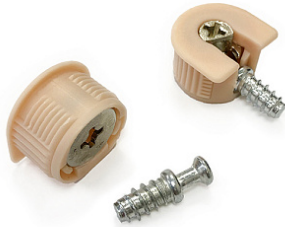

Стяжка-полкодержатель для плиты 16 мм, шток саморез, бежевый пластик

Модификации:	Стяжка-полкодержатель
Параметры модификаций:	Цвет, Материал корпуса, Производитель, Тип корпуса
Материал корпуса:	пластик
Тип корпуса:	круглый
Производитель:	Китай
Вид крепежа:	Стяжки-полкодержатели
Тип:	Комплект
Материал:	металл / пластик
Шлиц:	крест
Цвет:	бежевый
Назначение:	для полок
Толщина плиты:	от 16 мм
Количество в упаковке:	1000 шт

Код:
122356

Склад

Ваша цена: Розница

19.18 руб./шт

Дополнительные изображения:

Сопутствующие товары

Код	Изображение	Название	Цена за единицу
103280		Сверло по дереву Мастер 3D MiniMaster StopLine 5,0x50	872.55 руб.
102763		Сверло Форстнера Мастер 3D, 20x70 правое	1 654.80 руб.