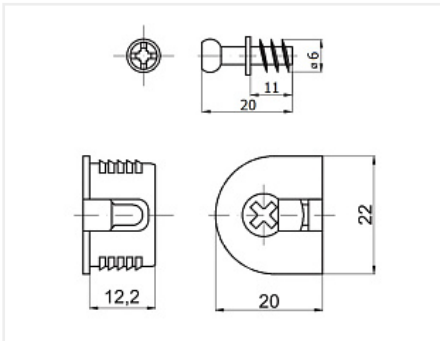

Стяжка-полкодержатель для плиты 16 мм, шток саморез, бежевый пластик

Модификации:	Стяжка-полкодержатель
Параметры модификаций:	Цвет, Материал корпуса, Производитель, Тип корпуса
Материал корпуса:	пластик
Тип корпуса:	круглый
Производитель:	Китай
Вид крепежа:	Стяжки-полкодержатели
Тип:	Комплект
Материал:	металл / пластик
Шлиц:	крест
Цвет:	бежевый
Назначение:	для полок
Толщина плиты:	от 16 мм
Количество в упаковке:	1000 шт

Код:
122356

Склад

Ваша цена: Розница

19.18 руб./шт

Дополнительные изображения:

Сопутствующие товары

Код	Изображение	Название	Цена за единицу
103280		Сверло по дереву Мастер 3D MiniMaster StopLine 5,0x50	872.55 руб.
102763		Сверло Форстнера Мастер 3D, 20x70 правое	1 654.80 руб.