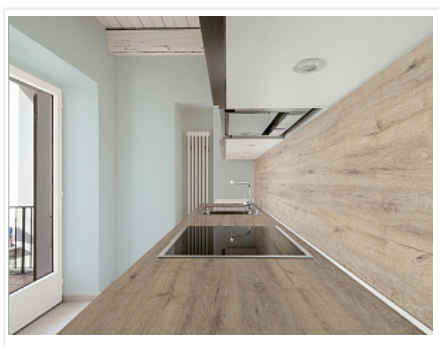

Для сборки вам обязательно понадобится:

Плнтус для столешниц

Столешницы Slotex (Слотекс)

Обязательные комплектующие

Код	Название	Цена за единицу
101674	Плнтус TwinC 3852/S Corsica Oak 32*4200	1 974.00 руб.
23001707	Кромка для столешниц 3000x45 с/к Дуб корсика 3852/P, е2, Slotex	606.00 руб.