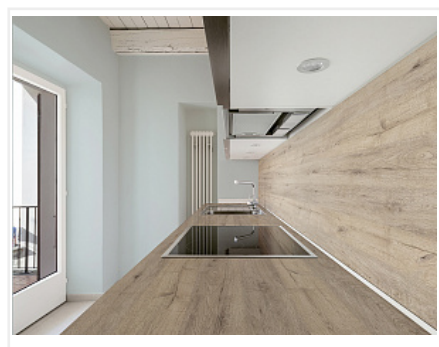

Для сборки вам обязательно понадобится:

Плнтус для столешниц

Столешницы Slotex (Слотекс)

Обязательные комплектующие

Код	Название	Цена за единицу
101674	Плнтус TwinC 3852/S Corsica Oak 32*4200	1 974.00 руб.
23001707	Кромка для столешниц 3000x45 с/к Дуб корсика 3852/P, е2, Slotex	606.00 руб.