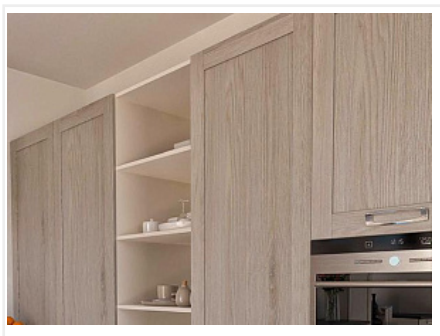

Описание

Срок поставки 7-10 рабочих дней. ABS кромка в цвет декора 1x22мм, 1x45мм.