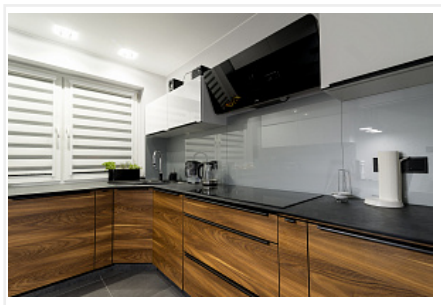

Описание

ABS кромка в цвет декора 1x22мм, 1x45мм. Есть возможность заказать декор в толщине 8 мм.

Сопутствующие товары

Код	Изображение	Название	Цена за единицу
126137		Кромка ABS, без клея, 1x22 мм., Yosemite S016, CLEAF	98.00 руб.