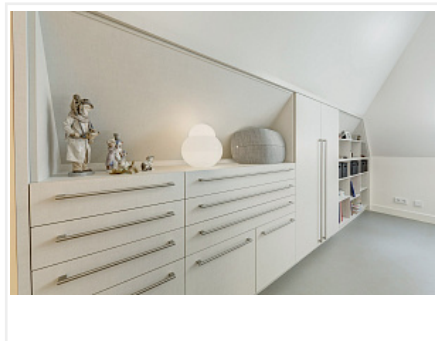

Описание

Срок поставки 7-10 рабочих дней. ABS кромка в цвет декора 1x22мм, 1x45мм. Есть возможность заказать декор в толщине 8 мм.