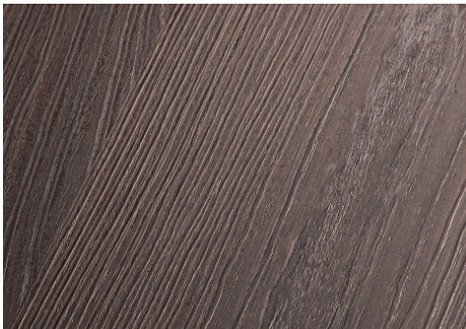

Плита TSS 18x2070x2800 Azimut/Seta S028, CLEAF

Производитель:	CLEAF
Формат, мм:	2800x2070
Толщина, мм:	18
Тип цвета:	Древесный
Структура поверхности:	Azimut (древесная синхропора)
Количество в упаковке:	1 шт

Код:	Артикул:
73100	S028

Под заказ

Ваша цена: Розница

27 017.77 руб./шт

Дополнительные изображения:

Описание

Срок поставки 7-10 рабочих дней. ABS кромка в цвет декора 1x22мм, 1x45мм. Есть возможность заказать декор в толщине 8 мм.