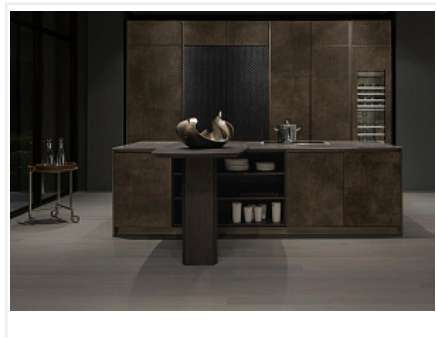

Плита TSS 18x2070x2800 Ares/Ares FB48, CLEAF

Модификации:	FB48
Параметры модификаций:	Толщина, мм
Производитель:	CLEAF
Формат, мм:	2800x2070
Толщина, мм:	18, 18
Тип цвета:	Под камень
Структура поверхности:	Ares (камень)
Количество в упаковке:	1 шт

Код:	Артикул:
73079	FB48

Под заказ

Ваша цена: Розница

21 857.41 руб./шт

Дополнительные изображения:

Описание

Срок поставки 7-10 рабочих дней. ABS кромка в цвет декора 1x22мм, 1x45мм. Есть возможность заказать декор в толщине 8 мм.