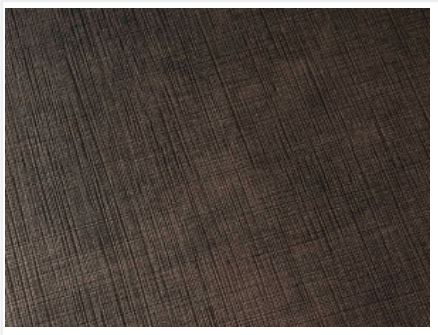

## Плита TSS 18x2070x2800 Penelope/Penelope FA33, CLEAF

Модификации:	<b>FA33</b>
Параметры модификаций:	<b>Толщина, мм</b>
Производитель:	<b>CLEAF</b>
Формат, мм:	<b>2800x2070</b>
Толщина, мм:	<b>18, 18</b>
Тип цвета:	<b>Под камень</b>
Структура поверхности:	<b>Penelope (ткань)</b>
Количество в упаковке:	<b>1 шт</b>

### Описание

ABS кромка в цвет декора 1x22мм, 1x45мм. Есть возможность заказать декор в толщине 8 мм.