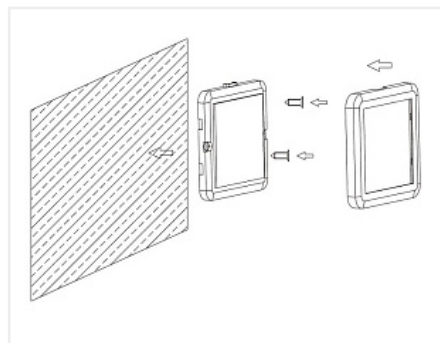

Под заказ

Ваша цена: Розница

431.53 руб./шт

Дополнительные изображения: