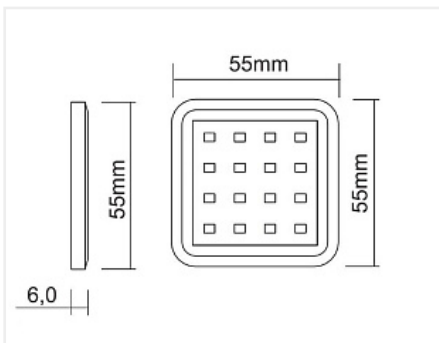

Под заказ

Ваша цена: Розница

431.53 руб./шт

Дополнительные изображения: