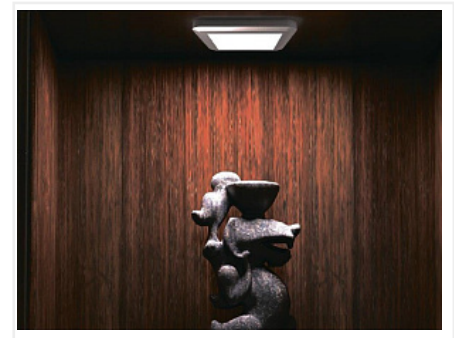

Под заказ

Ваша цена: Розница

431.53 руб./шт

Дополнительные изображения: