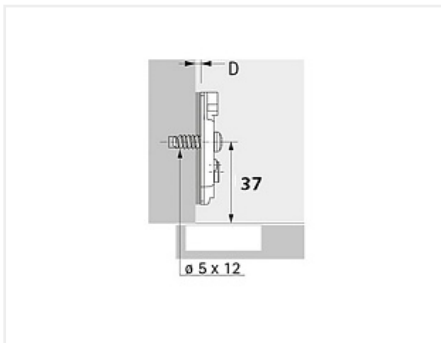

## Монтажная планка для петли Sensys H=1,5, регулировка эксцентриком, в комплекте с 2 евровинтами, черный обсидиан Art. 9091804, Hettich

Высота планки:	<b>1.5</b>
Эксц. рег-ка высоты на планке:	<b>да</b>
Art.Hettich:	<b>9091804</b>
Производитель:	<b>Hettich</b>
Серия:	<b>Sensys</b>
Цвет:	<b>черный обсидиан</b>
Количество в упаковке:	<b>50 шт</b>

### Описание

Цвет черный обсидиан для мебели самого актуального дизайна и стиля

Межосевое расстояние 32мм

Эксцентриковая регулировка фасада по высоте  $\pm 2$ мм

Предустановлены крепежные евровинты для отверстий  $\varnothing 5 \times 12$ мм