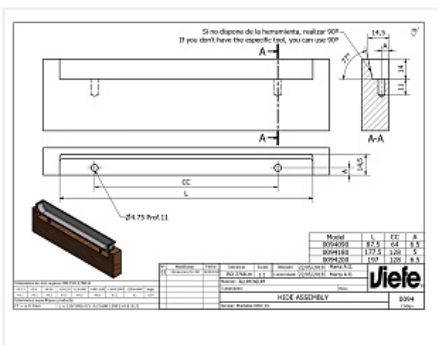

Ручка мебельная, врезная торцевая Hide, 180 мм, Испания, алюминий, нержавеющая сталь, Viefe

Общий цвет:	серый
Производитель:	Viefe
Серия:	Модерн
Материал:	ZnAl (цинковый сплав)
Модель:	Врезная
Межцентровое расстояние, мм:	128
Цвет:	нержавеющая сталь
Количество в упаковке:	25 шт

Код: 191611 Артикул: 0094180Z23

Склад

Ваша цена: Розница

881.55 руб./шт

Дополнительные изображения:

Описание

Viefe Hide — торцевая мебельная ручка устанавливается на фасады как индивидуальным решением, так и в паре с ручкой Viefe Nest, а также может успешно дополнить профильную систему GOLLA: главное, заранее предусмотреть наличие необходимого пространства между фасадом с ручкой и столешницей, а также верхними фасадами. Данный зазор необходим для удобного взаимодействия с ручкой.

Конструкция модели имеет специальные штыри, которые вставляются в заранее подготовленное отверстие в торце фасада на его внутренней стороне. Для надёжной фиксации ручки с фасадом применяется клей (приобретается отдельно).