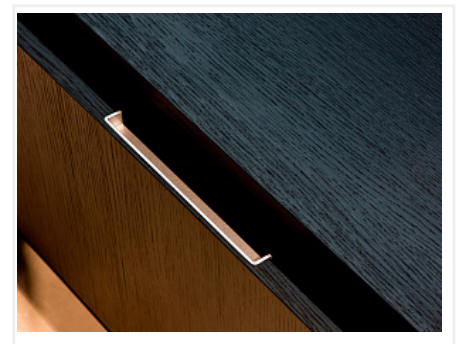

Ручка мебельная, врезная торцевая Hide, 180 мм, Испания, алюминий, нержавеющая сталь, Viefe

Общий цвет:	серый
Производитель:	Viefe
Серия:	Модерн
Материал:	ZnAl (цинковый сплав)
Модель:	Врезная
Межцентровое расстояние, мм:	128
Цвет:	нержавеющая сталь
Количество в упаковке:	25 шт

Код: 191611 Артикул: 0094180Z23

Склад

Ваша цена: Розница

881.55 руб./шт

Дополнительные изображения:

Описание

Viefe Hide — торцевая мебельная ручка устанавливается на фасады как индивидуальным решением, так и в паре с ручкой Viefe Nest, а также может успешно дополнить профильную систему GOLLA: главное, заранее предусмотреть наличие необходимого пространства между фасадом с ручкой и столешницей, а также верхними фасадами. Данный зазор необходим для удобного взаимодействия с ручкой.

Конструкция модели имеет специальные штыри, которые вставляются в заранее подготовленное отверстие в торце фасада на его внутренней стороне. Для надёжной фиксации ручки с фасадом применяется клей (приобретается отдельно).