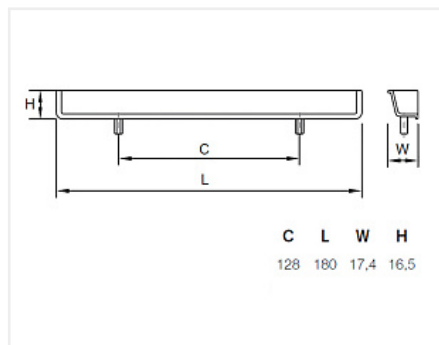

Ручка мебельная, врезная торцевая Hide, 180 мм, Испания, алюминий, нержавеющая сталь, Viefe

Общий цвет:	серый
Производитель:	Viefe
Серия:	Модерн
Материал:	ZnAl (цинковый сплав)
Модель:	Врезная
Межцентровое расстояние, мм:	128
Цвет:	нержавеющая сталь
Количество в упаковке:	25 шт

Код: 191611 Артикул: 0094180Z23

Склад

Ваша цена: Розница

881.55 руб./шт

Дополнительные изображения:

Описание

Viefe Hide — торцевая мебельная ручка устанавливается на фасады как индивидуальным решением, так и в паре с ручкой Viefe Nest, а также может успешно дополнить профильную систему GOLLA: главное, заранее предусмотреть наличие необходимого пространства между фасадом с ручкой и столешницей, а также верхними фасадами. Данный зазор необходим для удобного взаимодействия с ручкой.

Конструкция модели имеет специальные штыри, которые вставляются в заранее подготовленное отверстие в торце фасада на его внутренней стороне. Для надёжной фиксации ручки с фасадом применяется клей (приобретается отдельно).