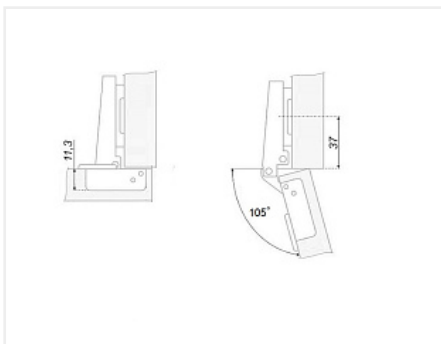

Для сборки вам обязательно понадобится: