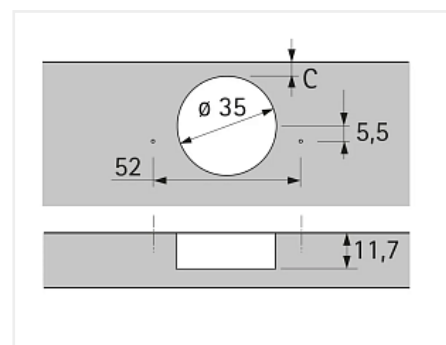

Дополнительные изображения:

Для сборки вам обязательно понадобится: