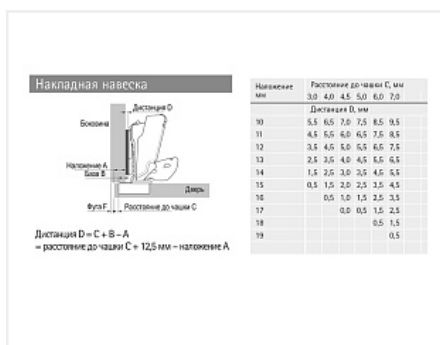

Дополнительные изображения:

Для сборки вам обязательно понадобится: