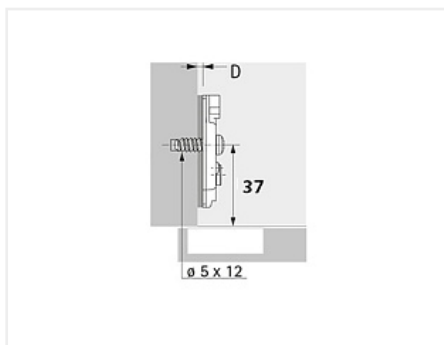

Монтажная планка для петли Sensys/Intermat H=1,5, регулировка эксцентриком, в комплекте с 2 евровинтами Art. 9071666, Hettich

Высота планки:	1.5
Эксц. рег-ка высоты на планке:	да
Art.Hettich:	9071666
Производитель:	Hettich
Серия:	Intermat, Sensys
Тип монтажа:	Clip-on
Количество в упаковке:	200 шт

Код:	Артикул:
116980	9071666

Склад

Ваша цена: Розница

107.33 руб./шт

Дополнительные изображения:

Описание

Межосевое расстояние 32мм

Эксцентриковая регулировка фасада по высоте ± 2 ммПредустановлены крепежные евровинты для отверстий $\text{Ø } 5 \times 12$ мм