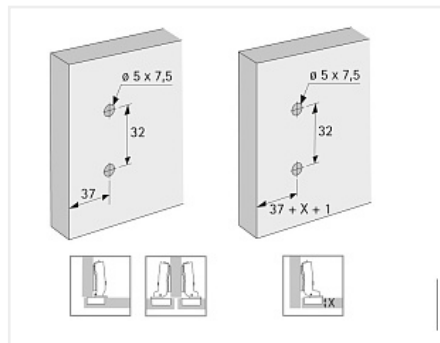

## Монтажная планка для петли Sensys/Intermat H=1,5 мм, Direkt, со штифтами и спец. винтами, эксц. рег-ка Art. 9075066, Hettich

Эксц. рег-ка высоты на планке:	<b>нет</b>
Art.Hettich:	<b>9075066</b>
Производитель:	<b>Hettich</b>
Серия:	<b>Sensys</b>
Тип монтажа:	<b>Clip-on</b>
Количество в упаковке:	<b>50 шт</b>

### Описание

Применяется для полунакладных и вкладных петель при соосной установке планок соседних фасадов на одну боковину толщиной от 15 мм. Винты не упираются в друг друга. Благодаря штифтам планка прочно фиксируется. Винты для отверстий  $\varnothing 5 \times 7,5$  предустановлены в планку.

Высота планки H0

Диапазон эксцентриковой регулировки по высоте + 2 мм / - 2 мм

Материал сталь никелированная.