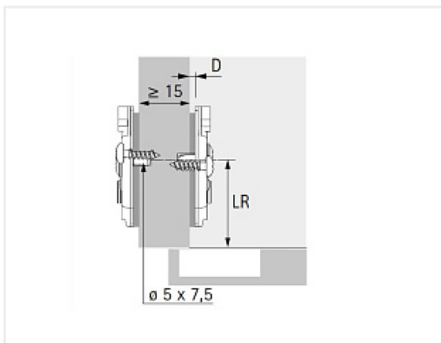

## Монтажная планка для петли Sensys/Intermat H=1,5 мм, Direkt, со штифтами и спец. винтами, эксц. рег-ка Art. 9075066, Hettich

Эксц. рег-ка высоты на планке:	<b>нет</b>
Art.Hettich:	<b>9075066</b>
Производитель:	<b>Hettich</b>
Серия:	<b>Sensys</b>
Тип монтажа:	<b>Clip-on</b>
Количество в упаковке:	<b>50 шт</b>

### Описание

Применяется для полунакладных и вкладных петель при соосной установке планок соседних фасадов на одну боковину толщиной от 15 мм. Винты не упираются в друг друга. Благодаря штифтам планка прочно фиксируется. Винты для отверстий  $\varnothing 5 \times 7,5$  предустановлены в планку.

Высота планки H0

Диапазон эксцентриковой регулировки по высоте + 2 мм / - 2 мм

Материал сталь никелированная.