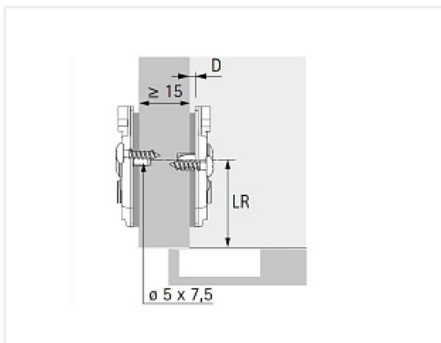

Монтажная планка для петли Sensys/Intermat H=0,0 мм, Direkt, со штифтами и спец. винтами, эксц. рег-ка Art. 9075065, Hettich

Эксц. рег-ка высоты на планке:	да
Art.Hettich:	9075065
Производитель:	Hettich
Серия:	Sensys
Тип монтажа:	Clip-on
Количество в упаковке:	50 шт

Код: 116976 Артикул: 9075065

Под заказ

Ваша цена: Розница

111.28 руб./шт

Дополнительные изображения:

Описание

Применяется для полунакладных и вкладных петель при соосной установке планок соседних фасадов на одну боковину толщиной от 15 мм. Винты не упираются в друг друга. Благодаря штифтам планка прочно фиксируется. Винты для отверстий $\varnothing 5 \times 7,5$ предустановлены в планку.

Высота планки H0

Диапазон эксцентриковой регулировки по высоте + 2 мм / - 2 мм

Материал сталь никелированная.