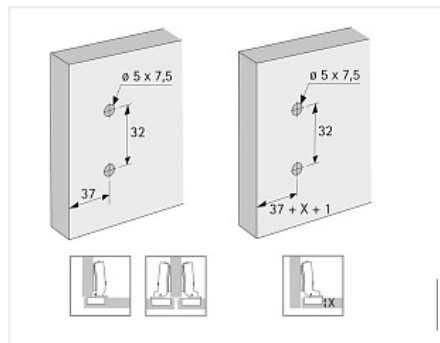

Монтажная планка для петли Sensys/Intermat H=0,0 мм, Direkt, со штифтами и спец. винтами, эксц. рег-ка Art. 9075065, Hettich

Эксц. рег-ка высоты на планке:	да
Art.Hettich:	9075065
Производитель:	Hettich
Серия:	Sensys
Тип монтажа:	Clip-on
Количество в упаковке:	50 шт

Код: 116976 Артикул: 9075065

Под заказ

Ваша цена: Розница

111.28 руб./шт

Дополнительные изображения:

Описание

Применяется для полунакладных и вкладных петель при соосной установке планок соседних фасадов на одну боковину толщиной от 15 мм. Винты не упираются в друг друга. Благодаря штифтам планка прочно фиксируется. Винты для отверстий $\varnothing 5 \times 7,5$ предустановлены в планку.

Высота планки H0

Диапазон эксцентриковой регулировки по высоте + 2 мм / - 2 мм

Материал сталь никелированная.