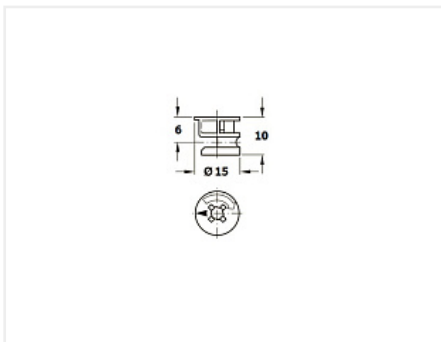

Эксцентриковая стяжка Rastex 15 для плит 12 мм, без покрытия, Art. 9116019, Hettich

Модификации:	Гайки эксцентриковые
Параметры модификаций:	Производитель, Высота, мм, Толщина плиты, Покрытие
Art.Hettich:	9116019
Производитель:	Hettich
Вид крепежа:	Стяжки эксцентриковые
Тип:	Гайка эксцентриковая
Материал:	ZnAl (цинковый сплав)
Шлиц:	крест
Высота, мм:	9,5
Диаметр присадки, мм:	15
Толщина плиты:	от 12 мм
Покрытие:	без покрытия
Количество в упаковке:	2000 шт

Код: 116900   Артикул: 9116019

Склад

Ваша цена: Розница

8.40 руб./шт

Дополнительные изображения:

Для сборки вам обязательно понадобится:

Крепеж разный

Описание

Гайка эксцентриковая Hettich Rastex, используется для деталей, толщиной от 12 мм. Является частью эксцентриковой стяжки, с ответной частью штоком с саморезной или метрической резьбой,