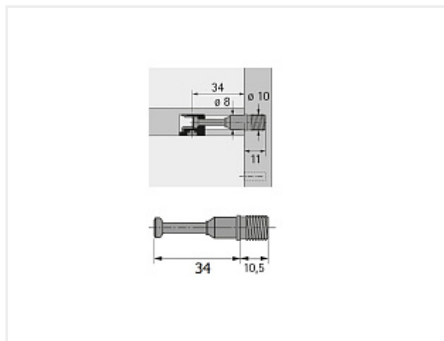

## Шток быстрого монтажа DU 333 Rapid S, зажимной размер 30 мм, диаметр 10 мм Art. 9046186, Hettich

Модификации:	<b>Шток для гайки</b>
Параметры модификаций:	<b>Производитель, Тип штока, Присадка до центра эксцентрика, мм</b>
Тип штока:	<b>Распорный шток 10 мм</b>
Присадка до центра эксцентрика, мм:	<b>34</b>
Art.Hettich:	<b>9046186</b>
Производитель:	<b>Hettich</b>
Вид крепежа:	<b>Стяжки эксцентриковые</b>
Тип:	<b>Шток</b>
Материал:	<b>сталь / пластик</b>
Диаметр присадки, мм:	<b>10</b>
Количество в упаковке:	<b>2000 шт</b>

Код: 116801      Артикул: 9046186

**Склад**

Ваша цена: Розница

11.80 руб./шт

Дополнительные изображения:

Для сборки вам обязательно понадобится:

Крепеж разный

### Описание

Шток быстрого монтажа Hettich Rapid S является частью эксцентриковой стяжки. Шток монтируется в предварительно подготовленное углубление нужного диаметра. При стягивании муфта штока разжимается и шток выдвигается на 2-3 мм в направлении эксцентрика. Ответной частью для штока служит эксцентриковая гайка Hettich.