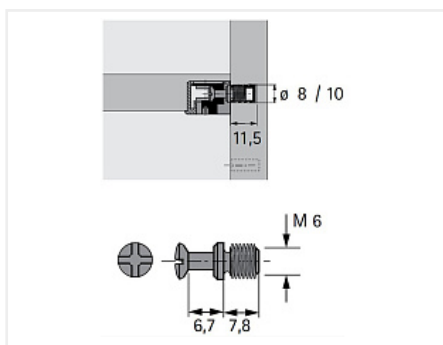

Шток винчиваемый DU 648, резьба М6 x 7,8 мм, Art. 1035241, Hettich

Art.Hettich:	1035241
Производитель:	Hettich
Вид крепежа:	Стяжки эксцентриковые
Тип:	Шток
Материал:	сталь / пластик
Шлиц:	крест
Длина, мм:	34
Диаметр резьбы, мм:	6
Количество в упаковке:	2000 шт

Код:	Артикул:
116777	1035241

Под заказ

Ваша цена: Розница

23.57 руб./шт

Дополнительные изображения:

Для сборки вам обязательно понадобится:

Крепеж разный

Обязательные комплектующие

Код	Название	Цена за единицу
115546	Фуретка пластиковая М6 №49, 8x11 мм, забивная, Art. 1004925, Hettich	2.57 руб.