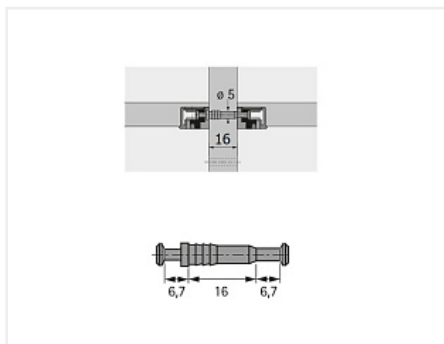

Шток двойной DU 712/16, зажимной размер 6,7 мм, диаметр 5 мм Art. 1019462, Hettich

Art.Hettich:	1019462
Производитель:	Hettich
Вид крепежа:	Стяжки-полкодержатели
Тип:	Шток
Материал:	сталь оцинкованная
Длина, мм:	34
Диаметр присадки, мм:	5
Количество в упаковке:	1000 шт

Код:	Артикул:
115691	1019462

Склад

Ваша цена: Розница

59.31 руб./шт

Дополнительные изображения:

Для сборки вам обязательно понадобится:

Крепеж разный

Описание

Двойной шток DU 712/16 является ответной частью для двух стяжек полкодержателей. Шток вставляется в сквозное отверстие вертикальной детали и зажимается с двух сторон стяжками-полкодержателями.

Обязательные комплектующие