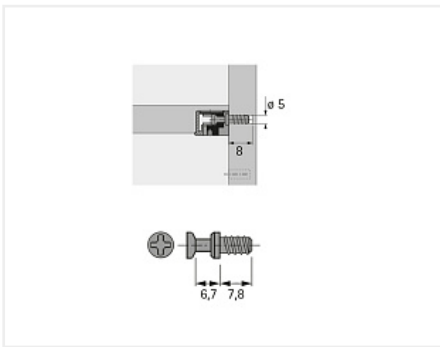

Шток винчиваемый DU 322, d5мм L8, зажимной размер 6,7 мм, оцинкованный Art. 9022370, Hettich

Art.Hettich:	9022370
Производитель:	Hettich
Вид крепежа:	Стяжки-полкодержатели
Тип:	Шток
Материал:	сталь оцинкованная
Шлиц:	крест
Диаметр присадки, мм:	5
Количество в упаковке:	5000 шт

Код:	Артикул:
115282	9022370

Склад

Ваша цена: Розница

23.57 руб./шт

Дополнительные изображения:

Для сборки вам обязательно понадобится:

Описание

Саморезный шток DU 322 является ответной частью стяжки полкодержателя VB35 Hettich. Шток вкручивается в заранее подготовленное углубление, а на него опирается вмонтированная в другую деталь стяжка полкодержатель VB35 Hettich.