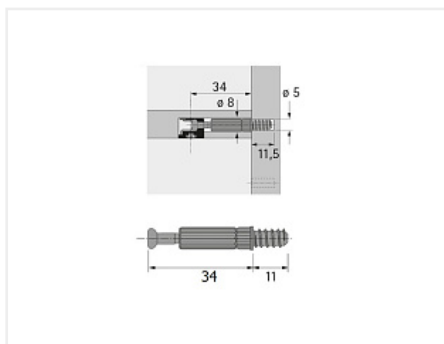

Шток винчиваемый, зажимной DU 232 Twister, размер 30 мм, диаметр 5 мм, глянцевый Art. 9047644, Hettich

Модификации:	Шток для гайки
Параметры модификаций:	Производитель, Тип штока, Присадка до центра эксцентрика, мм
Тип штока:	С вращающейся пластиковой гильзой
Присадка до центра эксцентрика, мм:	34
Art.Hettich:	9047644
Производитель:	Hettich
Вид крепежа:	Стяжки эксцентриковые
Тип:	Шток
Материал:	сталь / пластик
Шлиц:	крест
Диаметр резьбы, мм:	7
Диаметр присадки, мм:	5
Количество в упаковке:	2000 шт

Код: 115252 Артикул: 9047644

Склад

Ваша цена: Розница

9.57 руб./шт

Дополнительные изображения:

Для сборки вам обязательно понадобится:

Описание

Саморезный шток Twister DU 232 является частью эксцентриковой стяжки Hettich. Шток вкручивается в заранее подготовленное углубление, и стягивается эксцентриковой гайкой Hettich.

Обязательные комплектующие

Код		Название	Цена за единицу
115119		Эксцентриковая стяжка Rastex 15 для плит 15/16 мм, без покрытия, Art. 9059487, Hettich	11.29 руб.

Аналоги

Код		Название	Цена за единицу
101363		Коническая стяжка D10, 45 мм, комплект	14.77 руб.
120282		Шток винчиваемый, зажимной S200 "Minifix Standard", M5/11/34мм Art. 262.28.671, HAFELE	7.32 руб.
121909		Шток винчиваемый, зажимной, сталь / пластик, M5/11/34мм, саморез	2.06 руб.
100859		Эксцентриковая стяжка, комплект, шток саморез, Art. 009699-885-K03, Titus	11.67 руб.