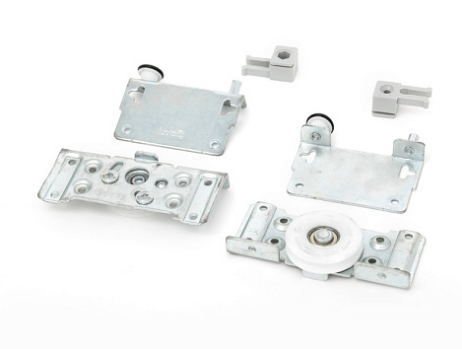

Комплект для шкафа КУПЕ SKM-80 АУ на 1 дверь, Турция

Серия:

SKM 80

Количество в упаковке:

56 комп.

Код:
102264

Склад

Ваша цена: Розница

750.81 руб./комп.

Для сборки вам обязательно понадобится:

Описание

Максимальный вес двери 80 кг.

В комплект входит:

Ролики верхние - 2 шт.

Ролики нижние - 2 шт.

Стопор левый + стопор правый.

Требуется фрезеровка дверей D50 мм для нижних роликов.

Обязательные комплектующие

Код	Название	Цена за единицу
117667	 Направляющие для SKM-80 АУ, 2м (комплект верх+ низ)	1 258.16 руб.
117668	 Направляющие для SKM-80 АУ, 3м (комплект верх+ низ)	2 055.55 руб.