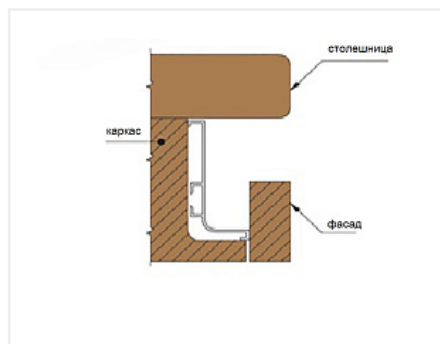

Ручка-профиль, фальш Gola L-образная, 4,0 м, алюминий, золото, Россия

Модификации:	Ручка-профиль, фальш Gola L
Параметры модификаций:	Длина, мм, LED подсветка, Производитель, Цвет
Производитель:	Россия
Серия:	Лофт
Материал:	алюминий
Модель:	Gola L под столешницу
LED подсветка:	нет
Цвет:	золото
Длина, мм:	4000
Назначение:	для нижних модулей
Покрытие:	анодирование
Количество в упаковке:	8 шт

Код: 102593 Артикул: -

Акция

Ваша цена: Розница

2 238.61 руб./шт

Дополнительные изображения:

Для сборки вам обязательно понадобится:

Профиль Gola

На анодированном профиле допускается наличие контактных пятен с одной стороны 50 мм +/- 10%

Обязательные комплектующие

Код		Название	Цена за единицу
195406		Уголок для профиля Gola L, C, сталь 1шт	105.00 руб.

Сопутствующие товары

Код		Название	Цена за единицу
191926		Крепеж для профиля Gola L, C, под шуруп, пластик	126.00 руб.
129948		Цоколь кухонный ПВХ 100x4000мм, Золото браш	2 573.55 руб.
102596		Заглушка торцевая закрытая Gola L, пластик, золото, комплект левая + правая, Россия	519.75 руб.
102598		Заглушка торцевая открытая Gola L, пластик, золото, комплект левая + правая, Россия	488.25 руб.
102600		Уголок внутренний 90* Gola L, пластик, золото, Россия	241.50 руб.

Аналоги

Код		Название	Цена за единицу
105685		Ручка-профиль, фальш Gola Premium L-образная, 4,2 м, алюминий, золото брашированное	3 560.55 руб.