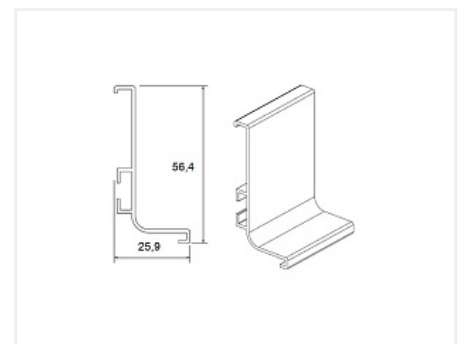

Ручка-профиль, фальш Gola L-образная, 4,0 м, алюминий, золото, Россия

Модификации:	Ручка-профиль, фальш Gola L
Параметры модификаций:	Длина, мм, LED подсветка, Производитель, Цвет
Производитель:	Россия
Серия:	Лофт
Материал:	алюминий
Модель:	Gola L под столешницу
LED подсветка:	нет
Цвет:	золото
Длина, мм:	4000
Назначение:	для нижних модулей
Покрытие:	анодирование
Количество в упаковке:	8 шт

Код: 102593 Артикул: -

Акция

Ваша цена: Розница

2 238.61 руб./шт

Дополнительные изображения:

Для сборки вам обязательно понадобится:

Профиль Gola

На анодированном профиле допускается наличие контактных пятен с одной стороны 50 мм +/- 10%

Аналоги

Код		Название	Цена за единицу
105685		Ручка-профиль, фальш Gola Premium L-образная, 4,2 м, алюминий, золото брашированное	3 560.55 руб.