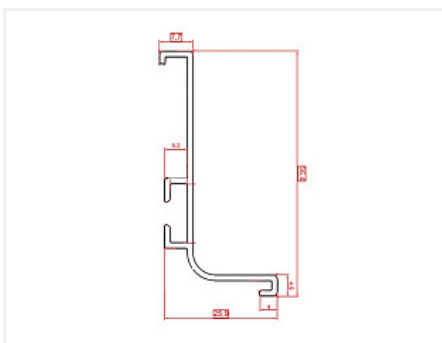

Ручка-профиль, фальш Gola L-образная, 4,0 м, алюминий, золото, Россия

Модификации:	Ручка-профиль, фальш Gola L
Параметры модификаций:	Длина, мм, LED подсветка, Производитель, Цвет
Производитель:	Россия
Серия:	Лофт
Материал:	алюминий
Модель:	Gola L под столешницу
LED подсветка:	нет
Цвет:	золото
Длина, мм:	4000
Назначение:	для нижних модулей
Покрытие:	анодирование
Количество в упаковке:	8 шт

Код: 102593 Артикул: -

Акция

Ваша цена: Розница

2 238.61 руб./шт

Дополнительные изображения:

Для сборки вам обязательно понадобится:

Профиль Gola

На анодированном профиле допускается наличие контактных пятен с одной стороны 50 мм +/- 10%

Обязательные комплектующие

Код		Название	Цена за единицу
195406		Уголок для профиля Gola L, C, сталь 1шт	105.00 руб.

Сопутствующие товары

Код		Название	Цена за единицу
191926		Крепеж для профиля Gola L, C, под шуруп, пластик	126.00 руб.
129948		Цоколь кухонный ПВХ 100x4000мм, Золото браш	2 573.55 руб.
102596		Заглушка торцевая закрытая Gola L, пластик, золото, комплект левая + правая, Россия	519.75 руб.
102598		Заглушка торцевая открытая Gola L, пластик, золото, комплект левая + правая, Россия	488.25 руб.
102600		Уголок внутренний 90* Gola L, пластик, золото, Россия	241.50 руб.

Аналоги

Код		Название	Цена за единицу
105685		Ручка-профиль, фальш Gola Premium L-образная, 4,2 м, алюминий, золото брашированное	3 560.55 руб.