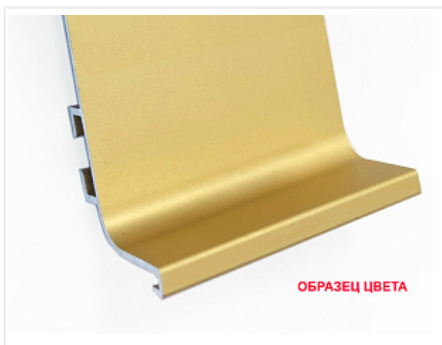

Ручка-профиль, фальш Gola L-образная, 4,0 м, алюминий, золото, Россия

Модификации:	Ручка-профиль, фальш Gola L
Параметры модификаций:	Длина, мм, LED подсветка, Производитель, Цвет
Производитель:	Россия
Серия:	Лофт
Материал:	алюминий
Модель:	Gola L под столешницу
LED подсветка:	нет
Цвет:	золото
Длина, мм:	4000
Назначение:	для нижних модулей
Покрытие:	анодирование
Количество в упаковке:	8 шт

Код: 102593 Артикул: -

Акция

Ваша цена: Розница

2 238.61 руб./шт

Дополнительные изображения:

Для сборки вам обязательно понадобится:

Профиль Gola

На анодированном профиле допускается наличие контактных пятен с одной стороны 50 мм +/- 10%

Аналоги

Код		Название	Цена за единицу
105685		Ручка-профиль, фальш Gola Premium L-образная, 4,2 м, алюминий, золото брашированное	3 560.55 руб.