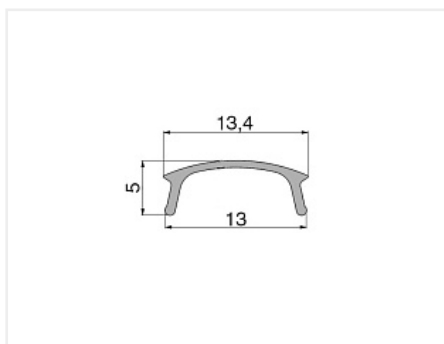

## Экран для ручки-профиля Gola L для нижних модулей, 4 м, матовый, LED

Модификации:	<b>Рассеиватель</b>
Параметры модификаций:	<b>Длина, мм</b>
Производитель:	<b>Россия</b>
Серия:	<b>Лофт</b>
Материал:	<b>пластик</b>
Модель:	<b>Рассеиватель Gola LED</b>
LED подсветка:	<b>да</b>
Длина, мм:	<b>4000</b>
Назначение:	<b>аксессуары Gola</b>
Количество в упаковке:	<b>6 шт</b>

Код:  
102218

**Склад**

Ваша цена: Розница

367.50 руб./шт

Дополнительные изображения:

в gola для верхних модулей 16мм не возможно использовать вместе с датчиком.

### Описание

Для установки в профиль Gola для верхних модулей 16мм - нужно сильнее утапливать в паз до конца. В таком случае не возможно использование встроенного датчика к ленте. Если необходимо использование датчика - воспользуйтесь рассеивателем длиной 2м. Возможны поставки длиной как 4000 мм, так и 4200 мм