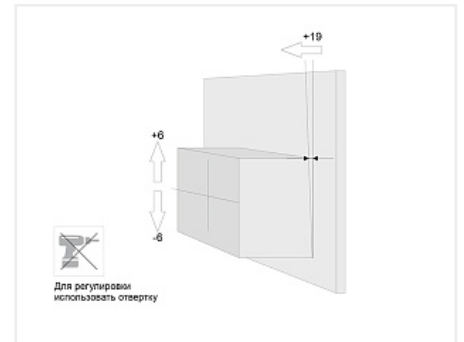

Навес TITAN SN10 для крепления подвесных полок регулируемый, комплект, (A)Boyard

Модификации:	Навес 807
Параметры модификаций:	Крепление, Тип монтажа, Фиксация
Фиксация:	Саморезы
Производитель:	Китай
Максимальная нагрузка, кг:	235
Тип:	Навес
Крепление:	комплект
Тип монтажа:	накладной
Назначение:	для верхних модулей
Количество в упаковке:	50 комп.

Код: 103233	Артикул: SN10
Склад	
Ваша цена: Розница	
1 431.24 руб./комп.	

Дополнительные изображения:

Нагрузка 117 кг/шт

Описание

Навес **TITAN CH10** для тяжёлой и габаритной мебели в нижнюю базу с нагрузкой на пару до 235 кг. Модель надёжно крепится на специальную монтажную планку со стальной пластиной, которая жёстко фиксирует крючок навеса и не допускает его смещения.

Ответная планка входит в комплект TITAN, но крепёж для неё подбирается мебельными производителями отдельно, исходя из индивидуальных целей и задач.

Навес TITAN позволяет отрегулировать положение мебельного модуля по вертикали +/- 6 мм и по горизонтали от плоскости стены +19 мм. После монтажа корпус навеса и отверстие в задней стенке закрываются заглушками.