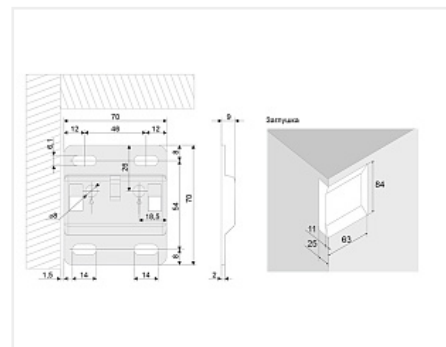

Навес TITAN SN10 для крепления подвесных полок регулируемый, комплект, (A)Boyard

Модификации:	Навес 807
Параметры модификаций:	Крепление, Тип монтажа, Фиксация
Фиксация:	Саморезы
Производитель:	Китай
Максимальная нагрузка, кг:	235
Тип:	Навес
Крепление:	комплект
Тип монтажа:	накладной
Назначение:	для верхних модулей
Количество в упаковке:	50 комп.

Код: 103233 Артикул: SN10

Склад

Ваша цена: Розница

1 595.79 руб./комп.

Дополнительные изображения:

Нагрузка 117 кг/шт

Описание

Навес **TITAN CH10** для тяжёлой и габаритной мебели в нижнюю базу с нагрузкой на пару до 235 кг. Модель надёжно крепится на специальную монтажную планку со стальной пластиной, которая жёстко фиксирует крючок навеса и не допускает его смещения.

Ответная планка входит в комплект TITAN, но крепёж для неё подбирается мебельными производителями отдельно, исходя из индивидуальных целей и задач.

Навес TITAN позволяет отрегулировать положение мебельного модуля по вертикали +/- 6 мм и по горизонтали от плоскости стены +19 мм. После монтажа корпус навеса и отверстие в задней стенке закрываются заглушками.