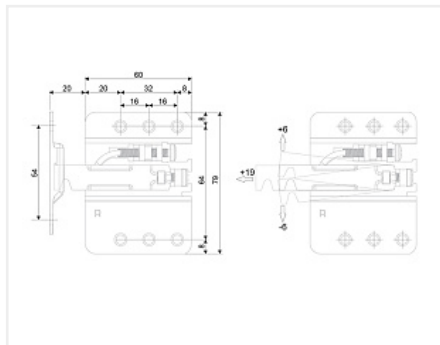

Навес TITAN SN10 для крепления подвесных полок регулируемый, комплект, (A)Boyard

Модификации:	Навес 807
Параметры модификаций:	Крепление, Тип монтажа, Фиксация
Фиксация:	Саморезы
Производитель:	Китай
Максимальная нагрузка, кг:	235
Тип:	Навес
Крепление:	комплект
Тип монтажа:	накладной
Назначение:	для верхних модулей
Количество в упаковке:	50 комп.

Код: 103233	Артикул: SN10
Склад	
Ваша цена: Розница	
1 431.24 руб./комп.	

Дополнительные изображения:

Нагрузка 117 кг/шт

Описание

Навес **TITAN CH10** для тяжёлой и габаритной мебели в нижнюю базу с нагрузкой на пару до 235 кг. Модель надёжно крепится на специальную монтажную планку со стальной пластиной, которая жёстко фиксирует крючок навеса и не допускает его смещения.

Ответная планка входит в комплект TITAN, но крепёж для неё подбирается мебельными производителями отдельно, исходя из индивидуальных целей и задач.

Навес TITAN позволяет отрегулировать положение мебельного модуля по вертикали +/- 6 мм и по горизонтали от плоскости стены +19 мм. После монтажа корпус навеса и отверстие в задней стенке закрываются заглушками.