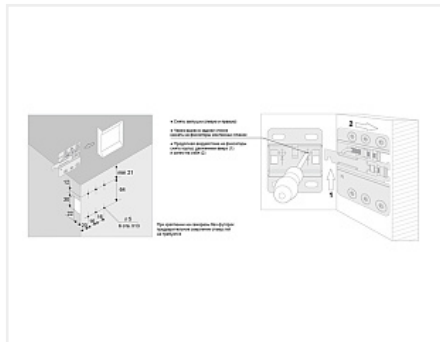

Навес TITAN SN10 для крепления подвесных полок регулируемый, комплект, (A)Boyard

Модификации:	Навес 807
Параметры модификаций:	Крепление, Тип монтажа, Фиксация
Фиксация:	Саморезы
Производитель:	Китай
Максимальная нагрузка, кг:	235
Тип:	Навес
Крепление:	комплект
Тип монтажа:	накладной
Назначение:	для верхних модулей
Количество в упаковке:	50 комп.

Код: 103233	Артикул: SN10
Склад	
Ваша цена: Розница	
1 431.24 руб./комп.	

Дополнительные изображения:

Нагрузка 117 кг/шт

Описание

Навес **TITAN CH10** для тяжёлой и габаритной мебели в нижнюю базу с нагрузкой на пару до 235 кг. Модель надёжно крепится на специальную монтажную планку со стальной пластиной, которая жёстко фиксирует крючок навеса и не допускает его смещения.

Ответная планка входит в комплект TITAN, но крепёж для неё подбирается мебельными производителями отдельно, исходя из индивидуальных целей и задач.

Навес TITAN позволяет отрегулировать положение мебельного модуля по вертикали +/- 6 мм и по горизонтали от плоскости стены +19 мм. После монтажа корпус навеса и отверстие в задней стенке закрываются заглушками.