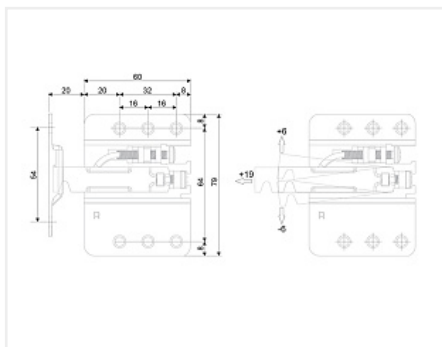

Навес TITAN SN10 для крепления подвесных полок регулируемый, комплект, (A)Boyard

Модификации:	Навес 807
Параметры модификаций:	Крепление, Тип монтажа, Фиксация
Фиксация:	Саморезы
Производитель:	Китай
Максимальная нагрузка, кг:	235
Тип:	Навес
Крепление:	комплект
Тип монтажа:	накладной
Назначение:	для верхних модулей
Количество в упаковке:	50 комп.

Код: 103233 Артикул: SN10

Склад

Ваша цена: Розница

1 595.79 руб./комп.

Дополнительные изображения:

Нагрузка 117 кг/шт

Описание

Навес **TITAN CH10** для тяжёлой и габаритной мебели в нижнюю базу с нагрузкой на пару до 235 кг. Модель надёжно крепится на специальную монтажную планку со стальной пластиной, которая жёстко фиксирует крючок навеса и не допускает его смещения.

Ответная планка входит в комплект TITAN, но крепёж для неё подбирается мебельными производителями отдельно, исходя из индивидуальных целей и задач.

Навес TITAN позволяет отрегулировать положение мебельного модуля по вертикали +/- 6 мм и по горизонтали от плоскости стены +19 мм. После монтажа корпус навеса и отверстие в задней стенке закрываются заглушками.