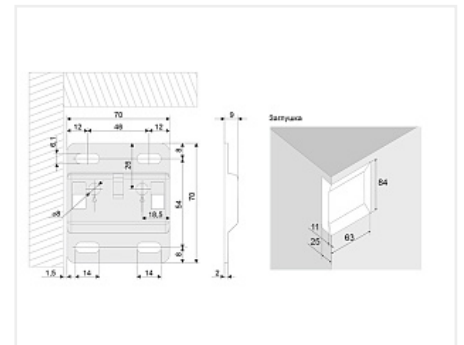

Навес TITAN SN10 для крепления подвесных полок регулируемый, комплект, (A)Boyard

Модификации:	Навес 807
Параметры модификаций:	Крепление, Тип монтажа, Фиксация
Фиксация:	Саморезы
Производитель:	Китай
Максимальная нагрузка, кг:	235
Тип:	Навес
Крепление:	комплект
Тип монтажа:	накладной
Назначение:	для верхних модулей
Количество в упаковке:	50 комп.

Код: 103233	Артикул: SN10
Склад	
Ваша цена: Розница	
1 431.24 руб./комп.	

Дополнительные изображения:

Нагрузка 117 кг/шт

Описание

Навес **TITAN CH10** для тяжёлой и габаритной мебели в нижнюю базу с нагрузкой на пару до 235 кг. Модель надёжно крепится на специальную монтажную планку со стальной пластиной, которая жёстко фиксирует крючок навеса и не допускает его смещения.

Ответная планка входит в комплект TITAN, но крепёж для неё подбирается мебельными производителями отдельно, исходя из индивидуальных целей и задач.

Навес TITAN позволяет отрегулировать положение мебельного модуля по вертикали +/- 6 мм и по горизонтали от плоскости стены +19 мм. После монтажа корпус навеса и отверстие в задней стенке закрываются заглушками.