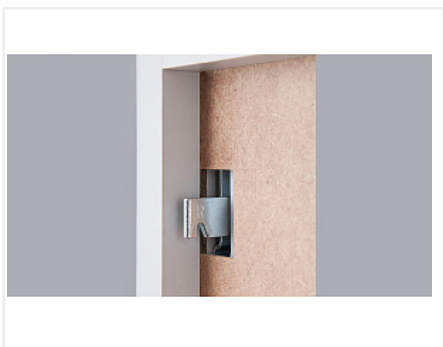

Навес TITAN SN10 для крепления подвесных полок регулируемый, комплект, (A)Boyard

Модификации:	Навес 807
Параметры модификаций:	Крепление, Тип монтажа, Фиксация
Фиксация:	Саморезы
Производитель:	Китай
Максимальная нагрузка, кг:	235
Тип:	Навес
Крепление:	комплект
Тип монтажа:	накладной
Назначение:	для верхних модулей
Количество в упаковке:	50 комп.

Код: 103233 Артикул: SN10

Склад

Ваша цена: Розница

1 595.79 руб./комп.

Дополнительные изображения:

Нагрузка 117 кг/шт

Описание

Навес **TITAN CH10** для тяжёлой и габаритной мебели в нижнюю базу с нагрузкой на пару до 235 кг. Модель надёжно крепится на специальную монтажную планку со стальной пластиной, которая жёстко фиксирует крючок навеса и не допускает его смещения.

Ответная планка входит в комплект TITAN, но крепёж для неё подбирается мебельными производителями отдельно, исходя из индивидуальных целей и задач.

Навес TITAN позволяет отрегулировать положение мебельного модуля по вертикали +/- 6 мм и по горизонтали от плоскости стены +19 мм. После монтажа корпус навеса и отверстие в задней стенке закрываются заглушками.