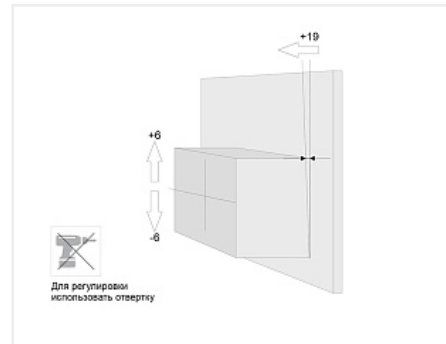

Навес TITAN SN10 для крепления подвесных полок регулируемый, комплект, (A)Boyard

Модификации:	Навес 807
Параметры модификаций:	Крепление, Тип монтажа, Фиксация
Фиксация:	Саморезы
Производитель:	Китай
Максимальная нагрузка, кг:	235
Тип:	Навес
Крепление:	комплект
Тип монтажа:	накладной
Назначение:	для верхних модулей
Количество в упаковке:	50 комп.

Код: 103233 Артикул: SN10

Склад

Ваша цена: Розница

1 595.79 руб./комп.

Дополнительные изображения:

Нагрузка 117 кг/шт

Описание

Навес **TITAN CH10** для тяжёлой и габаритной мебели в нижнюю базу с нагрузкой на пару до 235 кг. Модель надёжно крепится на специальную монтажную планку со стальной пластиной, которая жёстко фиксирует крючок навеса и не допускает его смещения.

Ответная планка входит в комплект TITAN, но крепёж для неё подбирается мебельными производителями отдельно, исходя из индивидуальных целей и задач.

Навес TITAN позволяет отрегулировать положение мебельного модуля по вертикали +/- 6 мм и по горизонтали от плоскости стены +19 мм. После монтажа корпус навеса и отверстие в задней стенке закрываются заглушками.