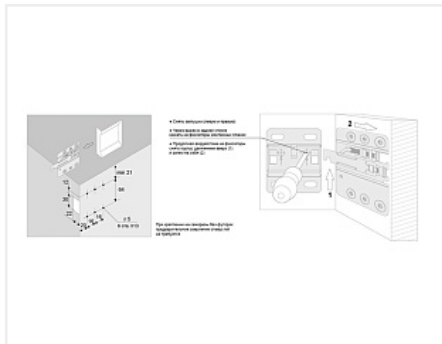

Навес TITAN SN10 для крепления подвесных полок регулируемый, комплект, (A)Boyard

Модификации:	Навес 807
Параметры модификаций:	Крепление, Тип монтажа, Фиксация
Фиксация:	Саморезы
Производитель:	Китай
Максимальная нагрузка, кг:	235
Тип:	Навес
Крепление:	комплект
Тип монтажа:	накладной
Назначение:	для верхних модулей
Количество в упаковке:	50 комп.

Код: 103233 Артикул: SN10

Склад

Ваша цена: Розница

1 595.79 руб./комп.

Дополнительные изображения:

Нагрузка 117 кг/шт

Описание

Навес **TITAN CH10** для тяжёлой и габаритной мебели в нижнюю базу с нагрузкой на пару до 235 кг. Модель надёжно крепится на специальную монтажную планку со стальной пластиной, которая жёстко фиксирует крючок навеса и не допускает его смещения.

Ответная планка входит в комплект TITAN, но крепёж для неё подбирается мебельными производителями отдельно, исходя из индивидуальных целей и задач.

Навес TITAN позволяет отрегулировать положение мебельного модуля по вертикали +/- 6 мм и по горизонтали от плоскости стены +19 мм. После монтажа корпус навеса и отверстие в задней стенке закрываются заглушками.