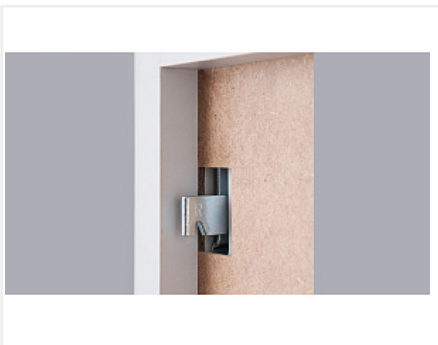

Навес TITAN SN10 для крепления подвесных полок регулируемый, комплект, (A)Boyard

Модификации:	Навес 807
Параметры модификаций:	Крепление, Тип монтажа, Фиксация
Фиксация:	Саморезы
Производитель:	Китай
Максимальная нагрузка, кг:	235
Тип:	Навес
Крепление:	комплект
Тип монтажа:	накладной
Назначение:	для верхних модулей
Количество в упаковке:	50 комп.

Код: 103233	Артикул: SN10
Склад	
Ваша цена: Розница	
1 431.24 руб./комп.	

Дополнительные изображения:

Нагрузка 117 кг/шт

Описание

Навес **TITAN CH10** для тяжёлой и габаритной мебели в нижнюю базу с нагрузкой на пару до 235 кг. Модель надёжно крепится на специальную монтажную планку со стальной пластиной, которая жёстко фиксирует крючок навеса и не допускает его смещения.

Ответная планка входит в комплект TITAN, но крепёж для неё подбирается мебельными производителями отдельно, исходя из индивидуальных целей и задач.

Навес TITAN позволяет отрегулировать положение мебельного модуля по вертикали +/- 6 мм и по горизонтали от плоскости стены +19 мм. После монтажа корпус навеса и отверстие в задней стенке закрываются заглушками.