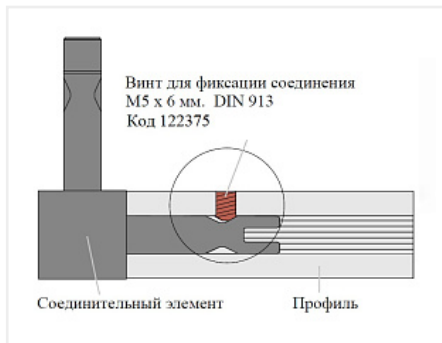

CADRO каркасная система, узловое соединение 4х-стороннее 3D с рег. опорой, черный матовый

Модификации:

**Узловое соединение
каркасной системы**

Параметры
модификаций:

**Цвет, Вид узлового
соединителя CADRO**

Вид узлового
соединителя CADRO:

**4-х сторонний - 3D с
опорой**

Производитель:

CADRO

Цвет:

черный

Количество в упаковке:

1 шт

Код:
103232

Артикул:
82949.0033

Под заказ

Ваша цена: Розница

1 711.50 руб./шт

Дополнительные изображения:

Для сборки вам обязательно понадобится: