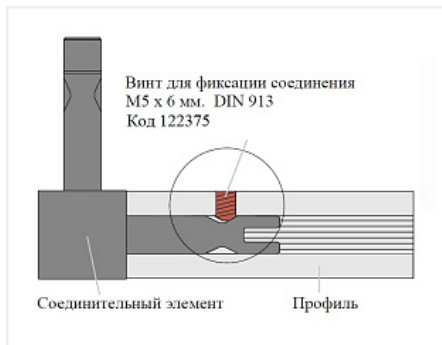

CADRO каркасная система, узловое соединение 4х-стороннее 3D с рег. опорой, черный матовый

Модификации:

**Узловое соединение
каркасной системы**

Параметры
модификаций:

**Цвет, Вид узлового
соединителя CADRO**

Вид узлового
соединителя CADRO:

**4-х сторонний - 3D с
опорой**

Производитель:

CADRO

Цвет:

черный

Количество в упаковке:

1 шт

Код:
103232

Артикул:
82949.0033

Под заказ

Ваша цена: Розница

1 711.50 руб./шт

Дополнительные изображения:

Для сборки вам обязательно понадобится: