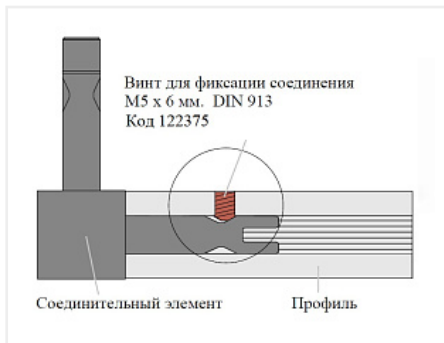

CADRO каркасная система, узловое соединение 2х-стороннее 2D с рег. опорой, черный матовый

Модификации:

**Узловое соединение
каркасной системы**

Параметры
модификаций:

**Цвет, Вид узлового
соединителя CADRO**

Вид узлового
соединителя CADRO:

**2-х сторонний - 2D с
опорой**

Производитель:

CADRO

Цвет:

черный

Количество в упаковке:

1 шт

Код:
103231

Артикул:
83058.0033

Под заказ

Ваша цена: Розница

1 419.60 руб./шт

Дополнительные изображения:

Для сборки вам обязательно понадобится: