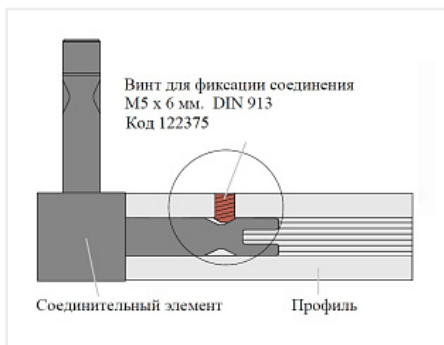

CADRO каркасная система, узловое соединение 2х-стороннее 2D с рег. опорой, черный матовый

Модификации:

**Узловое соединение
каркасной системы**

Параметры
модификаций:

**Цвет, Вид узлового
соединителя CADRO**

Вид узлового
соединителя CADRO:

**2-х сторонний - 2D с
опорой**

Производитель:

CADRO

Цвет:

черный

Количество в упаковке:

1 шт

Код:
103231

Артикул:
83058.0033

Под заказ

Ваша цена: Розница

1 419.60 руб./шт

Дополнительные изображения:

Для сборки вам обязательно понадобится: