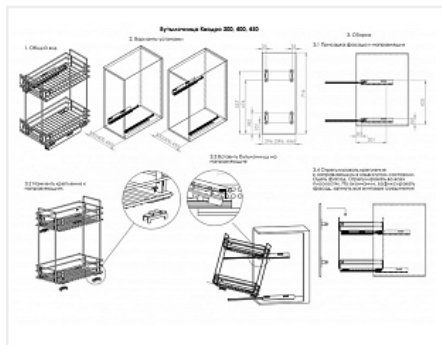

Бутылочница выкатная на 2 полки (комплект) 450x410x530мм, модуль 450мм, с нижним креплением, направл. с доводчиком, Hettich 9047735 и 9047736, хром

Производитель:	Россия
Плавное закрывание:	да
Тип:	Бутылочницы
Тип монтажа:	нижнее крепление, диагональное крепление
Цвет:	хром
Тип направляющих:	Скрытого монтажа
Модификации:	Бутылочница Юмаком для нижней Квадро
Параметры модификаций:	Направляющие, Ширина фасада, мм
Крепление фасада:	да
Тип открывания/закрывания:	С доводчиком
Направляющие:	Hettich
Ширина фасада, мм:	450

Код:
SET2678

Под заказ

Ваша цена: Розница

12 451.87
руб./шт

Дополнительные изображения:

Состав комплекта

Код	Изображение	Название	Цена за единицу	Количество
193286		Бутылочница выкатная на 2 полки 450x410x530мм, модуль 450мм, с нижним креплением, направл. с доводчиком (отдельно), Hettich 9047735 и 9047736, хром	9 408.97 руб.	1 шт
114749		Скрытая направляющая Quadro V6 30/400 Silent System, полное выдвижение, для деревянных ящиков EB 20, правая Art. 9047736, Hettich	1 521.45 руб.	1 шт

114748

Скрытая направляющая Quadro V6 30/400 Silent System, полное выдвижение, для деревянных ящиков EB 20, левая Art. 9047735, Hettich

1 521.45 руб.

1 шт
